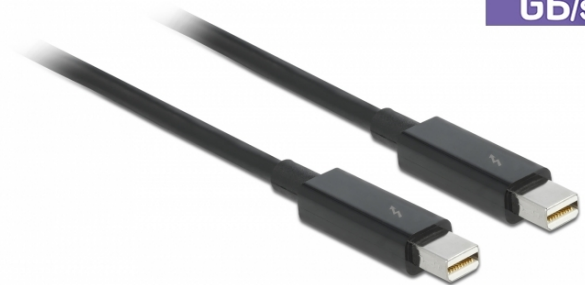

Kabel Thunderbolt™ 2 samec > Thunderbolt™ 2 samec 1 m černý

Popis

Tento Thunderbolt™ 2 kabel od Delocku umožňuje propojení externích zařízení jako jsou např. displeje, čtečky karet, externí HDD atd. s Thunderbolt™ 2 nebo mini DisplayPort rozhraním. Technologie, která je založena na PCI Express a DisplayPortu podporuje rychlost přenosu dat až 20 Gbps a zaměřuje se na větší pružnost a rychlost. Takto můžete provozovat zařízení s nejvyšším výkonem.

up to
20
Gb/s

1 m

Specifikace

- Konektor: Thunderbolt™ 2 samec > Thunderbolt™ 2 samec
- Chipset: Intel
- Průřez kabelu: 34 AWG
- Průměr kabelu: cca. 4,2 mm
- Měděný kabel
- Rychlost přenosu dat až 20 Gbps
- Podporuje data a video na jednom kabelu
- Na základě PCI Express a DisplayPort
- Kompatibilní s mini DisplayPort (není podporováno PCIe)
- Možnost řetězení až 6 zařízení Thunderbolt™ 2 (kaskádování)
- Dvoukanálový obousměrný přenos dat
- Napájení zařízení Thunderbolt™ 2 ze sběrnice
- Barva: černá
- Délka kabelu cca: 1 m