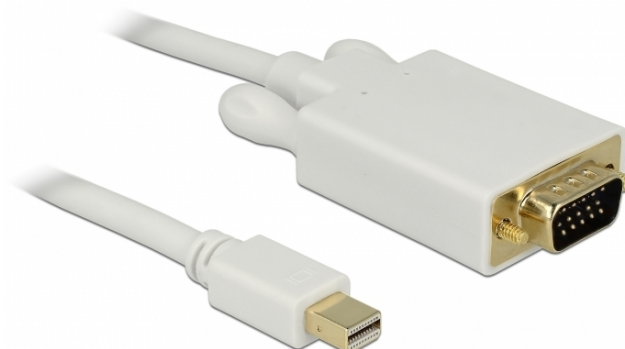

Delock Kabel mini DisplayPort samec na VGA 15 pinový samec 5 m

Popis

Tento kabel od Delocku umožňuje připojit zařízení jako např. monitor s VGA konektorem k rozhraní mini DisplayPort.

5 m

Specifikace

- Konektor: mini DisplayPort 20 pinový samec > VGA 15 pinový samec
- Mini DisplayPort 1.1a specifikace
- VGA konektor se šroubky
- Signál: mini DP > VGA
- Průřez kabelu: 32 AWG
- Pozlacené konektory
- Rozlišení až 1920 x 1200 @ 60 Hz (v závislosti na monitoru a použitém systému)
- Délka kabelu cca: 5 m

Systémové požadavky

- Volní rozhraní mini DisplayPort

Obsah balení

- Kabel mini DisplayPort na VGA

Číslo produktu 82936

EAN: 4043619829361

Země původu: China

Balení: • Poly bag