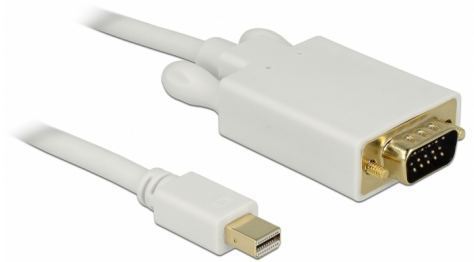

Delock Καλώδιο θύρας οθόνης σε VGA 3 m

Περιγραφή

Αυτό το καλώδιο Mini DisplayPort της Delock μπορεί να χρησιμοποιηθεί για τη σύνδεση συσκευών μέσω διεπαφής VGA, π.χ. οθόνες, προτζέκτορες ή τηλεοράσεις, PC ή laptop.

3 m

Αρ. προϊόντος 82922

EAN: 4043619829224

Χώρα προέλευσης: China

Συσκευασία: Poly bag

Χαρακτηριστικά

- Συνδετήρας:
 - 1 x mini DisplayPort αρσενικό >
 - 1 x VGA αρσενικό
- Chipset: Analogix ANX9832
- Σύνδεσμος VGA με βίδες
- Προδιαγραφές DisplayPort 1.1a
- Κατεύθυνση σήματος: εισόδου mini DisplayPort > έξοδος VGA
- Μετρητής καλωδίου: 32 AWG
- Διάμετρος καλωδίου: περίπου 5,5 mm
- Επιχρυσωμένες επαφές
- Ανάλυση έως και 1920 x 1200 @ 60 Hz
(ανάλογα με το σύστημα και το συνδεδεμένο υλικό)
- Χρώμα: λευκό
- Μήκος συμπεριλ. συνδέσμου: περ. 3 m

Απαιτήσεις συστήματος

- Μια ελεύθερη διεπαφή mini DisplayPort

Περιεχόμενα συσκευασίας

- Καλώδιο θύρας οθόνης σε VGA

Εικόνες