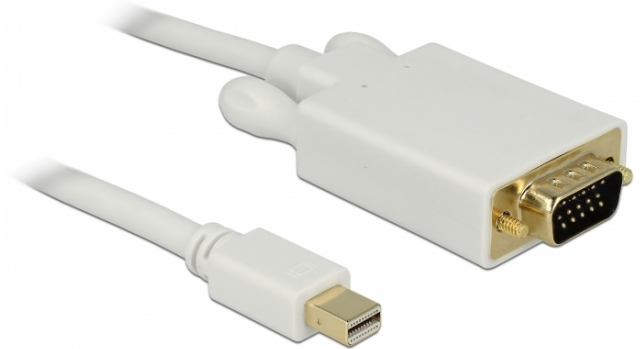

Delock Kabel mini DisplayPort Stecker zu VGA 15 Pin Stecker 3 m

Kurzbeschreibung

Dieses Kabel von Delock dient zum Anschluss von Geräten wie z. B. einem Monitor mit VGA Anschluss an eine mini DisplayPort Schnittstelle.

3 m

Spezifikation

- Anschlüsse: mini DisplayPort 20 Pin Stecker > VGA 15 Pin Stecker
- Mini DisplayPort 1.1a Spezifikation
- VGA Anschluss mit Schrauben
- Signal: mini DP > VGA
- Drahtquerschnitt: 32 AWG
- Kontakte mit Goldauflage
- Auflösung bis 1920 x 1200 @ 60 Hz (abhängig von Ihrem Monitor und Ihrem System)
- Kabellänge: ca. 3 m

Systemvoraussetzungen

- Eine freie mini DisplayPort Schnittstelle

Packungsinhalt

- Mini DisplayPort zu VGA Kabel

Artikel-Nr. 82922

EAN: 4043619829224

Ursprungsland: China

Verpackung: • Poly Bag