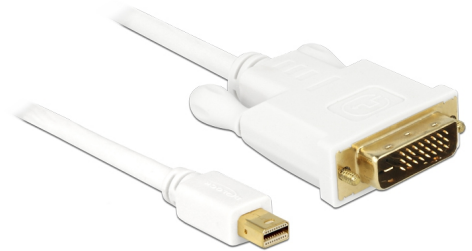

Delock mini DisplayPort-kabel hane till DVI 24+1 hane 5 m

Beskrivning

Denna kabel från Delock ger dig möjlighet att t.ex. ansluta en skärm med DVI-kontakt till ett mini DisplayPort-gränssnitt.

5 m

Artikelnummer 82920

EAN: 4043619829200

Ursprungsland: China

Paket: Poly bag

Specifikationer

- Anslutning: mini DisplayPort 20-stift, hane > DVI-D (Dual Link) 24+1 hane
- Mini DisplayPort 1.1a specifikation
- DVI-kontakt med skruvar
- Signal: mini DP > DVI
- Sladdstorlek: 32 AWG
- Guldpläterade kontakter
- Upplösning upp till: 1920 x 1200 @ 60 Hz (beroende på bildskärm och ditt system)
- Kabellängd: ca. 5 m

Systemkrav

- Ett extra mini DisplayPort-gränssnitt

Paketets innehåll

- Mini DisplayPort till DVI-kabel

Bilder