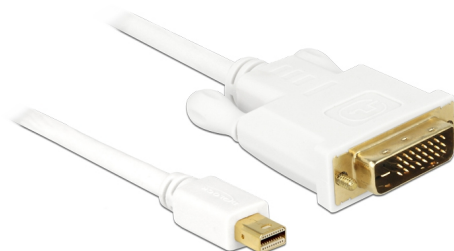

Delock Καλώδιο mini DisplayPort αρσενικό σε DVI 24+1 αρσενικό 5 m

Περιγραφή

Αυτό το καλώδιο της Delock σας επιτρέπει να συνδέσετε συσκευές π.χ. οθόνη με σύνδεσμο DVI σε διεπαφή mini DisplayPort.

5 m

Αρ. προϊόντος 82920

EAN: 4043619829200

Χώρα προέλευσης: China

Συσκευασία: Poly bag

Χαρακτηριστικά

- Συνδετήρας: mini DisplayPort 20 ακίδων, θηλυκή > θηλυκή DVI-D (Dual Link) 24+1
- Προδιαγραφές mini DisplayPort 1.1a
- Σύνδεσμος DVI με βίδες
- Σήμα: mini DP > DVI
- Μετρητής καλωδίου: 32 AWG
- Επιχρυσωμένο βύσμα
- Ανάλυση έως και 1920 x 1200 @ 60 Hz
(ανάλογα με την οθόνη και το σύστημα που διαθέτετε)
- Μήκος καλωδίου: περίπου 5 m

Απαιτήσεις συστήματος

- Μια ελεύθερη διεπαφή mini DisplayPort

Περιεχόμενα συσκευασίας

- Καλώδιο θύρας οθόνης σε DVI

Εικόνες