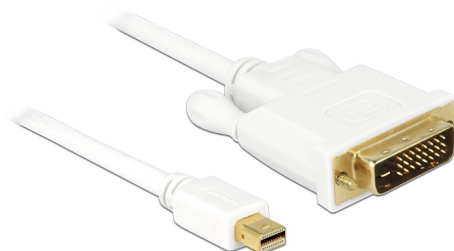

Delock Cable mini DisplayPort macho a DVI 24+1 macho 5 m

Descripción

Este cable de Delock le permite conectar dispositivos, como por ejemplo monitores, mediante el conector DVI a una interfaz de puerto de mini DisplayPort.

5 m

Número de elemento 82920

EAN: 4043619829200

Pais de origen: China

Paquete: Poly bag

Especificación técnica

- Conector: mini DisplayPort 20 pines macho > DVI-D (Dual Link) 24+1 macho
- Especificación mini DisplayPort 1.1a
- Conector DVI con tornillos
- Señal: mini DP > DVI
- Valor normalizado del cable: 32 AWG
- Conector con contactos dorados
- Resolución máxima 1920 x 1200 @ 60 Hz (dependiendo del monitor y el sistema)
- Longitud del cable: aprox. 5 m

Requisitos del sistema

- Interfaz mini DisplayPort disponible

Contenido del paquete

- Cable mini DisplayPort a DVI

Image