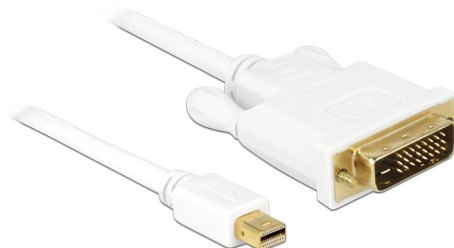

# Delock Kabel mini DisplayPort samec na DVI 24+1 samec 5 m

## Popis

Tento kabel od Delocku umožňuje připojit zařízení jako např. monitor s DVI konektorem k rozhraní mini DisplayPort.

5 m

**Číslo produktu 82920**

EAN: 4043619829200

Země původu: China

Balení: Poly bag

## Specifikace

- Konektor: mini DisplayPort 20 pinový samec > DVI-D (Dual Link) 24+1 samec
- Mini DisplayPort 1.1a specifikace
- DVI konektor se šroubky
- Signál: mini DP > DVI
- Průřez kabelu: 32 AWG
- Pozlacené konektory
- Rozlišení až 1920 x 1200 @ 60 Hz (v závislosti na monitoru a použitém systému)
- Délka kabelu cca: 5 m

## Obsah balení

- Kabel mini DisplayPort na DVI

---