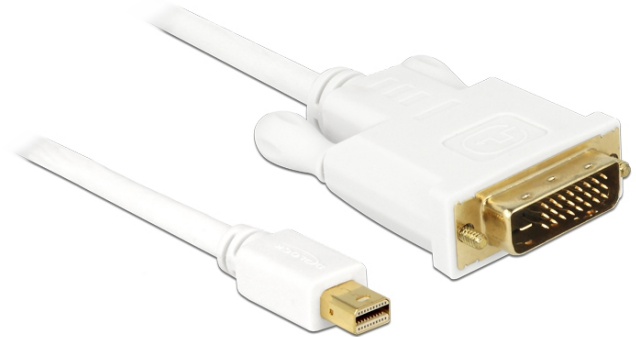

Delock mini DisplayPort kabel muški na DVI 24+1 muški 2 m

Opis

Ovaj Delockov kabel omogućuje vam spajanje uređaja npr. monitora sa DVI priključkom na mini DisplayPort sučelje.

**2 m**

Tehnički podaci

- Priključak: mini DisplayPort 20-polni muški > DVI-D (Dual Link) 24+1 muški
- Podaci za mini DisplayPort 1.1a
- DVI konektor sa vijcima
- Signal: mini DP > DVI
- Presjek kabela: 32 AWG
- Pozlaćeni priključak
- Razlučivost 1920 x 1200 @ 60 Hz (ovisno o monitoru i vašem sustavu)
- Duljina kabela: oko 2 m

Preduvjeti sustava

- Slobodno mini DisplayPort sučelje

Sadržaj pakiranja

- Mini DisplayPort na DVI kabel

Predmet br. 82918

EAN: 4043619829187

Zemlja podrijetla: China

Pakiranje: Retail Box