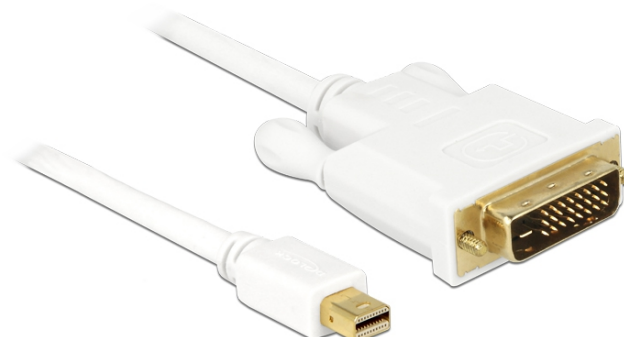

Delock Cable mini DisplayPort male to DVI 24+1 male 2 m

Descrizione

This cable by Delock enables you to connect devices e.g. monitor with DVI connector to a mini DisplayPort interface.

2 m

Specifiche

- Connector: mini DisplayPort 20 pin male > DVI-D (Dual Link) 24+1 male
- Mini DisplayPort 1.1a specification
- DVI connector with screws
- Signal: mini DP > DVI
- Cable gauge: 32 AWG
- Gold-plated connector
- Resolution up to 1920 x 1200 @ 60 Hz (depending on the monitor and your system)
- Cable length: ca. 2 m

Requisiti di sistema

- A free mini DisplayPort interface

Contenuto della confezione

- Mini DisplayPort to DVI cable

Articolo n. 82918

EAN: 4043619829187

Paese di origine: China

Pacchetto: Retail Box