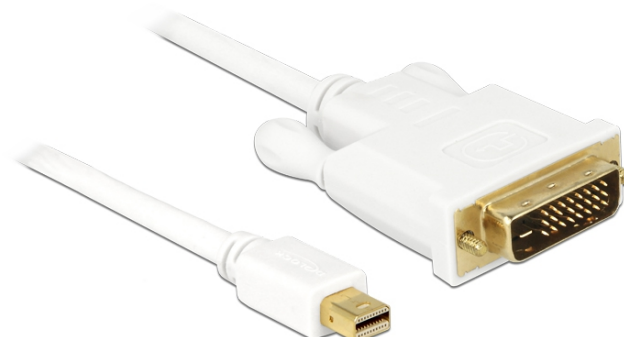

Delock Kabel mini DisplayPort samec na DVI 24+1 samec 2 m

Popis

Tento kabel od Delocku umožňuje připojit zařízení jako např. monitor s DVI konektorem k rozhraní mini DisplayPort.

2 m

Specifikace

- Konektor: mini DisplayPort 20 pinový samec > DVI-D (Dual Link) 24+1 samec
- Mini DisplayPort 1.1a specifikace
- DVI konektor se šroubky
- Signál: mini DP > DVI
- Průřez kabelu: 32 AWG
- Pozlacené konektory
- Rozlišení až 1920 x 1200 @ 60 Hz (v závislosti na monitoru a použitém systému)
- Délka kabelu cca: 2 m

Systémové požadavky

- Volní rozhraní mini DisplayPort

Obsah balení

- Kabel mini DisplayPort na DVI

Číslo produktu 82918

EAN: 4043619829187

Země původu: China

Balení: Kartonová krabice