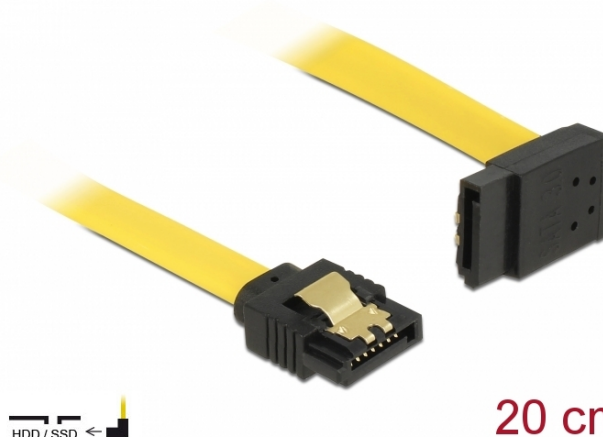

Delock SATA 6 Gb/s 1σιο καλώδιο με πάνω γωνία 20 εκ. κίτρινο

Περιγραφή

Αυτό το καλώδιο SATA από την Delock καθιστά δυνατή την εσωτερική σύνδεση διαφόρων συσκευών SATA, π.χ. δίσκους HDD, κάρτες ελεγκτών ή μνήμες Flash. Είναι συμβατό με το τελευταίο πρότυπο και προσφέρει ρυθμό μεταφοράς δεδομένων έως 6 Gb/s. Είναι συμβατό με τις προηγούμενες εκδόσεις SATA, αλλά σε αυτή την περίπτωση μπορεί να φτάσει την αντίστοιχη ταχύτητα μεταφοράς. Όταν συνδέετε το καλώδιο αυτό σε ένα δίσκο HDD το καλώδιο θα έχει φορά προς τα πάνω. Τα μεταλλικά κλιπ στους συνδέσμους διασφαλίζουν ότι το καλώδιο ασφαλίζει σταθερά στη θέση του.

**20 cm**

Προδιαγραφές

- Συνδετήρας:
 - 1 x SATA 6 Gb/s 7 ακροδεκτών, θηλυκό σε ευθεία >
 - 1 x SATA 6 Gb/s 7 ακίδων θηλυκό γωνία προς τα πάνω
- Με μεταλλικά κλιπ χρυσού χρώματος
- Ρυθμός μεταφοράς δεδομένων της τάξης των 6 Gb/s
- SATA 1,5 Gb/s και 3 Gb/s συμβατό και με το παλαιότερο
- Μετρητής καλωδίου: 26 AWG
- Χρώμα: κίτρινο
- Μήκος χωρίς το σύνδεσμο: περ. 20 cm

Απαιτήσεις συστήματος

- Μία ελεύθερη θύρα SATA

Περιεχόμενα συσκευασίας

- Καλώδιο SATA

Αρ. προϊόντος 82799

EAN: 4043619827992

Χώρα προέλευσης: China

Συσκευασία: Poly bag

Εικόνες

General	
Tehnički podaci:	SATA 6 Gb/s
Interface	
Priključak 1:	1 x 7-pinski SATA 6 Gb/s, muški ravan
Priključak 2:	1 x 7-pinski SATA 6 Gb/s, muški kutni prema gore
Technical characteristics	
Brzina prijenosa podataka:	SATA do 6 Gb/s
Physical characteristics	
Connector color:	crne
Boja kabela:	žuta
Conductor gauge:	26 AWG
Duljina:	20 cm