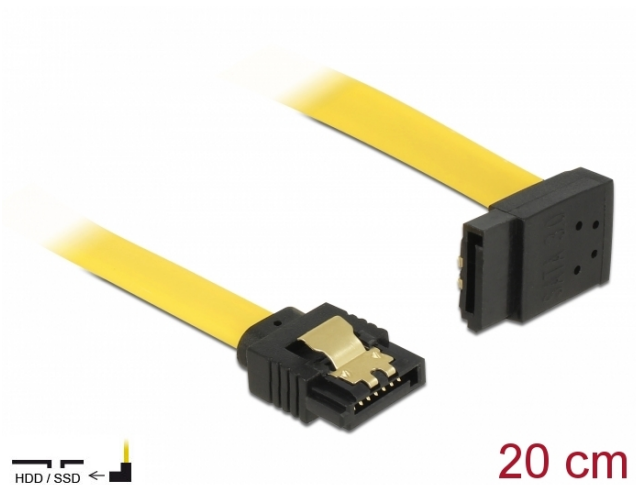

Delock Kabel SATA, 6 Gb/s, přímý na pravoúhlý nahoru, 20 cm, žlutý

Popis

Tento SATA kabel od Delocku umožňuje interní připojení různých SATA zařízení, např. HDD, karty s řadiči nebo Flash paměti. Vyhovuje poslednímu standardu a poskytuje přenosovou rychlost data až do 6 Gb/s. Je zpětně kompatibilní s předešlými SATA verzemi, ale pak může dosáhnout pouze příslušné přenosové rychlosti. Při připojování tohoto kabelu k HDD je kabel vyveden nahoru. Kovové spony na konektorech zajišťují, aby kabel spolehlivě zapadl na své místo.

20 cm

Specifikace

- Konektor:
1 x 7 pin SATA 6 Gb/s samice přímý >
1 x 7 pin SATA 6 Gb/s samice pravoúhlý nahoru
- Se zlatým kovovým klipem
- Rychlost přenosu dat až 6 Gb/s
- Zpětně kompatibilní s SATA 1,5 Gb/s, 3 Gb/s
- Průřez kabelu: 26 AWG
- Barva: žlutá
- Délka bez konektorů: cca. 20 cm

Systémové požadavky

- Volný SATA port

Obsah balení

- SATA kabel

Číslo produktu 82799

EAN: 4043619827992

Země původu: China

Balení: Poly bag

Příslušenství

General	
Specifikace:	SATA 6 Gb/s
Interface	
Konektor 1:	1 x 7 pin SATA 6 Gb/s samec přímý
Konektor 2:	1 x 7 pin SATA 6 Gb/s samec pravoúhlý nahoru
Technical characteristics	
Rychlost přenosu dat:	SATA až do 6 Gb/s
Physical characteristics	
Connector color:	černá
Barva kabelu:	žlutá
Conductor gauge:	26 AWG
Délka:	20 cm