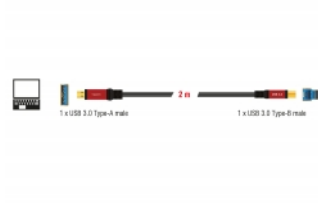

2 m

Número de elemento 82757

EAN: 4043619827572

Pais de origen: China

Paquete: Retail Box

Detalles técnicos

- Conectores:
 - 1 x USB 3.0 Tipo-A macho >
 - 1 x USB 3.0 Tipo-B macho
- Valor normalizado del cable:
 - línea de datos 28 AWG
 - línea de alimentación 24 AWG
- Protección curva en la unión
- Diámetro del cable: aprox. 5,5 mm
- Conductor de cobre
- Contactos bañados en oro
- Conectores chapados en oro con carcasa metálica roja
- Doble apantallamiento del cable
- Velocidades de transferencias de datos de hasta:
 - SuperSpeed 5 Gbps,
 - Hi-Speed 480 Mbps,
 - Full-Speed 12 Mbps,
 - Low-Speed 1,5 Mbps
- Color:
 - cable: negro

conectores: rojo

- Longitud incluido conectores: aprox. 2 m

Requisitos del sistema

- PC o equipo portátil con un puerto USB Tipo-A disponible
- Dispositivo con interfaz USB 3.0 de Tipo-B

Contenido del paquete

- Cable USB 3.0

Image

General

| | |
|-------------------------|------------|
| Especificación técnica: | USB 5 Gbps |
|-------------------------|------------|

Interface

| | |
|--------------|-----------------------------|
| Conector 1: | 1 x USB 5 Gbps Tipo-A macho |
| Conector 2 : | 1 x USB 5 Gbps Tipo-B macho |

Technical characteristics

| | |
|---|----------------------------|
| Velocidades de transferencias de datos: | USB 5 Gbps de hasta 5 Gb/s |
|---|----------------------------|

Physical characteristics

| | |
|-------------------------|---|
| Material de la carcasa: | metal |
| Color del cable: | negro |
| Acabado del conector: | chapado en oro |
| Acabado de los pines: | chapado en oro |
| Conductor material: | cobre |
| Conductor gauge: | línea de datos 28 AWG línea de alimentación 24 AWG |
| Shielding: | doble |
| Longitud: | 2 m |
| Color: | rojo |