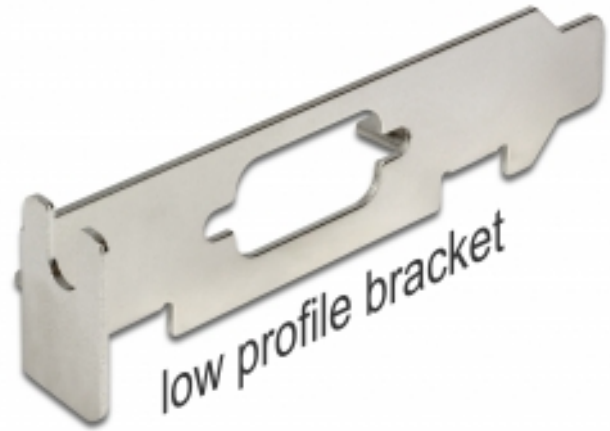

Delock Lågprofil spårfäste med D-Sub 9 öppning

Beskrivning

Spårfästet från Delock är ett tillbehör, t.ex. för inbyggda seriellkablar. En seriellkabel kan skruvas från en inbyggd anslutning till fästet och anslutningen kan ledas ut.

Specifikationer

- Lågprofil spårfäste med D-Sub 9 öppning
- För installation i en lågprofilerad PC-plats

Systemkrav

- PC med en ledig lågprofilerad PC-plats

Paketets innehåll

- Uttagsfäste med låg profil

Artikelnummer 82713