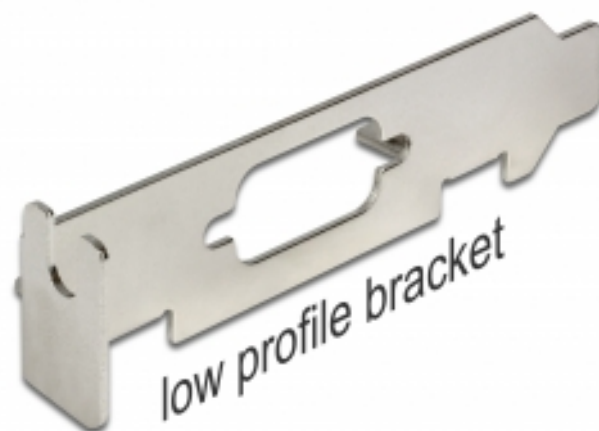

Delock Staffa per slot a basso profilo con apertura D-Sub 9

Descrizione

Questa staffa per slot Delock è un accessorio, ad esempio per cavi seriali interni. Un cavo seriale può essere avvitato da una connessione interna alla staffa e il connettore può essere collegato all'esterno.

Specifiche

- Staffa per slot a basso profilo con apertura D-Sub 9
- Per l'installazione in uno slot per PC a basso profilo

Requisiti di sistema

- PC con slot libero per PC a basso profilo

Contenuto della confezione

- Alloggiamento staffa a basso profilo

Articolo n. 82713

EAN: 4043619827138

Paese di origine: China

Pacchetto: Sacchetto in plastica con cerniera