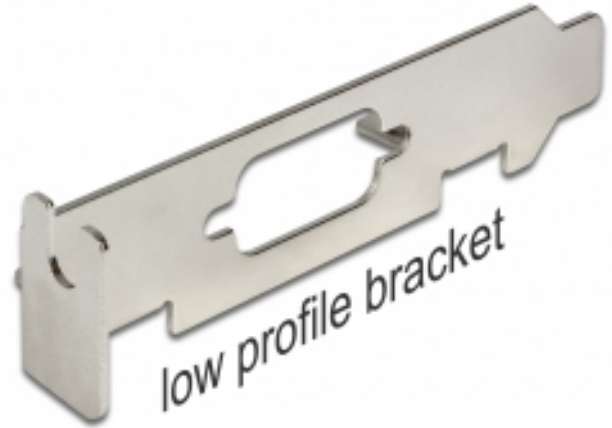

Delock Support de prise de faible épaisseur avec une ouverture D-Sub 9

Description

Ce support de prise de Delock est un accessoire, par exemple, pour les câbles en série internes. Un câble en série peut être vissé depuis une connexion interne au support et le connecteur peut être installé à l'extérieur.

Spécifications techniques

- Support de prise de faible épaisseur avec ouverture D-Sub 9
- Pour l'installation dans une prise PC de faible épaisseur

Configuration système requise

- PC avec prise PC de faible épaisseur disponible

Contenu de l'emballage

- Support d'emplacement de faible hauteur

N° produit 82713

EAN: 4043619827138

Pays d'origine: China

Emballage: Sac polyvalent à fermeture éclair