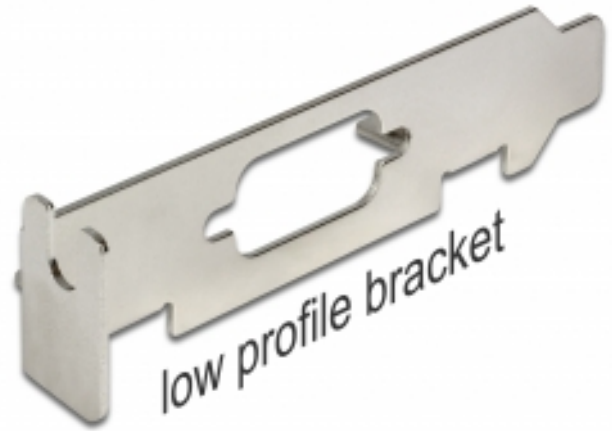

Delock Soporte de ranura de bajo perfil con apertura D-Sub 9

Descripción

Este soporte de ranura de Delock es un accesorio, p. ej., para cables seriales internos. Puede atornillarse un cable serie desde una conexión interna al soporte y el conector se puede llevar hacia afuera.

Especificación técnica

- Soporte de ranura de bajo perfil con apertura D-Sub 9
- Para la instalación en una ranura para PC de bajo perfil

Requisitos del sistema

- PC con una ranura para PC de bajo perfil gratis

Contenido del paquete

- Soporte de ranura de bajo perfil

Número de elemento 82713

EAN: 4043619827138

País de origen: China

Paquete: Bolsa de plástico con cremallera