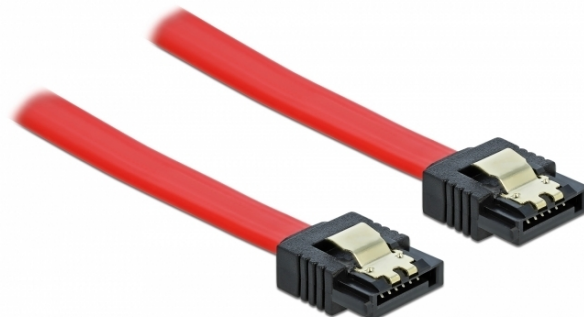

SATA 6 Gb/s Καλώδιο 50 εκ. κόκκινο

Περιγραφή

Αυτό το καλώδιο SATA από την Delock καθιστά δυνατή την εσωτερική σύνδεση διαφόρων συσκευών SATA, π.χ. δίσκους HDD, κάρτες ελεγκτών ή μνήμες Flash. Είναι συμβατό με το τελευταίο πρότυπο και προσφέρει ρυθμό μεταφοράς δεδομένων έως 6 Gb/s. Είναι συμβατό με τις προηγούμενες εκδόσεις SATA, αλλά σε αυτή την περίπτωση μπορεί να φτάσει την αντίστοιχη ταχύτητα μεταφοράς. Τα μεταλλικά κλιπ στους συνδέσμους διασφαλίζουν ότι το καλώδιο ασφαλίζει σταθερά στη θέση του.

50 cm

Χαρακτηριστικά

- Συνδετήρας:
  - 1 x SATA 6 Gb/s 7 ακροδεκτών, θηλυκό σε ευθεία >
  - 1 x SATA 6 Gb/s 7 ακροδεκτών, θηλυκό σε ευθεία
- Με μεταλλικά κλιπ χρυσού χρώματος
- Ρυθμός μεταφοράς δεδομένων της τάξης των 6 Gb/s
- SATA 1,5 Gb/s και 3 Gb/s συμβατό και με το παλαιότερο
- Μετρητής καλωδίου: 26 AWG
- Χρώμα: κόκκινος
- Μήκος χωρίς το σύνδεσμο: περ. 50 cm

Απαιτήσεις συστήματος

- Μία ελεύθερη θύρα SATA

Περιεχόμενα συσκευασίας

- Καλώδιο SATA

Αρ. προϊόντος 82677

EAN: 4043619826773

Χώρα προέλευσης: China

Συσκευασία: Τσαντάκι με φερμουάρ