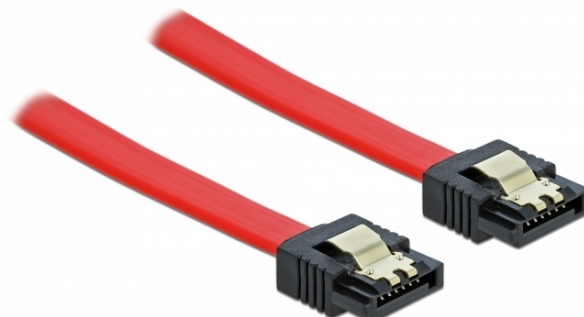

Cavo SATA 6 Gb/s da 10 cm rosso

Descrizione

Questo cavo SATA Delock consente il collegamento interno di vari dispositivi SATA, tra cui HDD, schede del controller o memorie Flash. È conforme agli standard più recenti e garantisce una velocità di trasferimento dati fino a 6 Gb/s. È retrocompatibile con precedenti versioni SATA, ma può raggiungere solo la rispettiva velocità di trasferimento. I clip in metallo sui connettori assicurano che il cavo scatti in posizione in modo affidabile.

10 cm

Specifiche

- Connettori:
 - 1 x SATA 6 Gb/s femmina diritto a 7 pin >
 - 1 x SATA 6 Gb/s femmina diritto a 7 pin
- Con clip in metallo dorati
- Velocità di trasferimento dati fino a 6 Gb/s
- Retrocompatibile con SATA 1,5 Gb/s e 3 Gb/s
- Sezione dei cavi: 26 AWG
- Colore: rosso
- Lunghezza senza connettori: ca. 10 cm

General	
Specification:	SATA 6 Gb/s
Interface	
Connettore 1:	1 x SATA 6 Gb/s 7 pin plug straight
Connettore 2:	1 x SATA 6 Gb/s 7 pin plug straight
Technical characteristics	
Data transfer rate:	SATA up to 6 Gb/s
Physical characteristics	
Connector color:	nero
Cable colour:	red
Conductor gauge:	26 AWG
Lunghezza:	10 cm