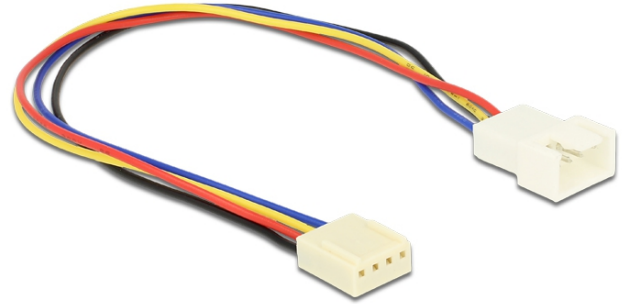

## Delock Produžni kabel PWM za priključak ventilatora 4-pinski 20 cm

### Opis

Ovaj 4-pinski kabel tvrtke Delock s PWM potporom omogućava produžetak spoja ventilatora. 4-Pinski ženski konektor također je prikladan za spajanje 3-pinskog konektora zatika bez PWM oslonca.

**20 cm**

### Tehnički podaci

- Priključak:
  - 1 x 4-pinski priključak ventilatora muški >
  - 1 x 4-pinski priključak ventilatora ženski
- Presjek kabela: 22 AWG
- PWM žica (modulacija širine impulsa)
- Duljina zajedno s priključkom: oko 20 cm

### Preduvjeti sustava

- Matična ploča sa slobodnim 4-pinskim sučeljem