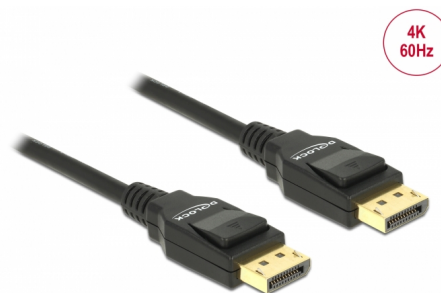

# Delock Kabel DisplayPort 1.2 męski > DisplayPort męski 4K 5 m

## Opis

Kabel DisplayPort umożliwia podłączenie urządzenia DisplayPort np. monitora lub telewizora do komputera. DisplayPort to uniwersalny standard połączeń VESA do transferu sygnału video i audio. Można używać do podłączania monitorów, telewizorów do komputerów, odtwarzaczy DVD i podobnych urządzeń.

## Specyfikacja

- Złącze:
  - 20 pinowy DisplayPort męski >
  - 20 pinowy DisplayPort męski
- Specyfikacja DisplayPort 1.2
- Pin 20 jest podłączony (obsługuje 3,3 V)
- Rodzaj kabla:
  - linia danych 30 AWG
  - linia zasilania 28 AWG
- Średnica kabla: ok. 6 mm
- Skrętka kablowa
- Miedziany przewodnik
- Połączane złącze
- Potrójnie ekranowany przewód
- Transfer sygnałów audio i video
- Szybkość transmisji danych do 21,6 Gb/s
- Rozdzielczość do 3840 x 2160 @ 60 Hz (w zależności od systemu i podłączonych urządzeń)
- Kolor: czarny
- Długość ze złączami: ok. 5 m

## Physical characteristics

Materiał obudowy:	PVC
Średnica kabla:	6 mm
Wykończenie złącza:	pozlacane
Wykończenie pinów:	pozlacane
Conductor material:	copper
Conductor gauge:	linia danych 30 AWG linia zasilania 28 AWG
Shielding:	triple
Długość:	5 m
Kolor:	czarny