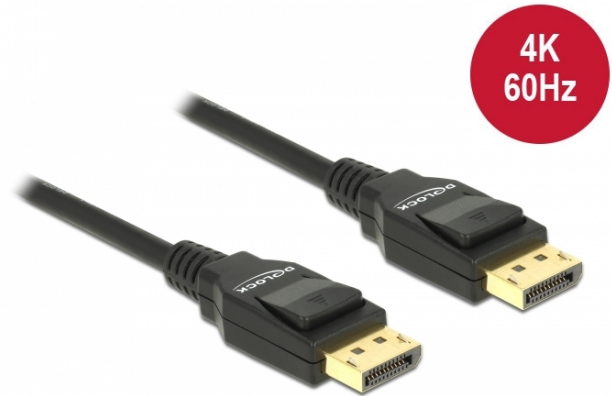

Καλώδιο DisplayPort 1.2 αρσενικό > DisplayPort αρσενικό 4K 5 m

Περιγραφή

Αυτό το καλώδιο σας επιτρέπει να συνδέσετε συσκευές θύρας οθόνης, π.χ. μια οθόνη στον υπολογιστή σας. Το πρότυπο θύρας οθόνης (DisplayPort) είναι ένα κανονικοποιημένο καθολικό πρότυπο σύνδεσης της VESA για τη μεταφορά σήματος βίντεο και ήχου. Μπορεί να εφαρμοστεί για οθόνες, τηλεόραση σε υπολογιστή, συσκευή αναπαραγωγής DVD και παρόμοιες συσκευές.

**5 m**

Χαρακτηριστικά

- Συνδετήρας: DisplayPort 20 ακίδων, θηλυκή > DisplayPort 20 ακίδων, θηλυκή
- Προδιαγραφές DisplayPort 1.2
- Συνδέεται DisplayPort 20 ακίδων (υποστηρίζει 3,3 V)
- Μετρητής καλωδίου: Γραμμή δεδομένων 30 AWG γραμμή τροφοδοσίας 28 AWG
- Διάμετρος καλωδίου: περίπου 6 mm
- Καλωδίωση συστραμμένου ζεύγους
- Αγωγός χαλκού
- Επιχρυσωμένο βύσμα
- Τριπλά θωρακισμένο καλώδιο
- Μεταφορά ηχητικών σημάτων και σημάτων βίντεο
- Ρυθμός μεταφοράς δεδομένων της τάξης των 21,6 Gb/s
- Ανάλυση έως και 3840 x 2160 @ 60 Hz (ανάλογα με το σύστημα και το συνδεδεμένο υλικό)
- Χρώμα: μαύρο
- Μήκος συμπεριλ. συνδέσμου: περίπου 5 m

Απαιτήσεις συστήματος

- Μια ελεύθερη διεπαφή DisplayPort

Περιεχόμενα συσκευασίας

- Καλώδιο DisplayPort

Αρ. προϊόντος 82425

EAN: 4043619824250

Χώρα προέλευσης: China

Συσκευασία: Poly bag

Εικόνες

General	
Προδιαγραφές:	DisplayPort 1.2
Interface	
Συνδετήρας 1:	1 x DisplayPort αρσενικό
Συνδετήρας 2:	1 x DisplayPort αρσενικό
Technical characteristics	
Ρυθμός μεταφοράς δεδομένων:	21,6 Gb/s
Maximum screen resolution:	3840 x 2160 @ 60 Hz
Physical characteristics	
Υλικό περιβλήματος:	PVC
Διάμετρος καλωδίου:	6 mm
Τελείωμα συνδέσμου:	επιχρυσωμένη
Τελείωμα ακίδας:	επιχρυσωμένη
Conductor material:	copper
Conductor gauge:	Γραμμή δεδομένων 30 AWG γραμμή τροφοδοσίας 28 AWG
Shielding:	triple
Μήκος:	5 m
Χρώμα:	μαύρο