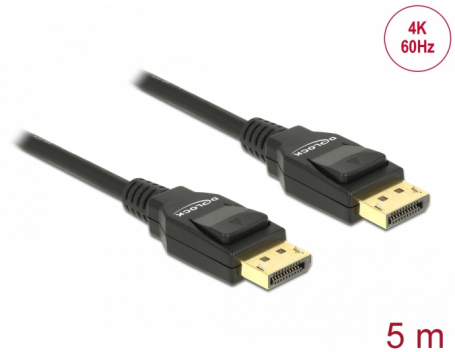

Delock Καλώδιο DisplayPort 1.2 αρσενικό > DisplayPort αρσενικό 4K 5 m

Περιγραφή

Αυτό το καλώδιο σας επιτρέπει να συνδέσετε συσκευές θύρας οθόνης, π.χ. μια οθόνη στον υπολογιστή σας. Το πρότυπο θύρας οθόνης (DisplayPort) είναι ένα κανονικοποιημένο καθολικό πρότυπο σύνδεσης της VESA για τη μεταφορά σήματος βίντεο και ήχου. Μπορεί να εφαρμοστεί για οθόνες, τηλεόραση σε υπολογιστή, συσκευή αναπαραγωγής DVD και παρόμοιες συσκευές.

Αρ. προϊόντος 82425

EAN: 4043619824250

Χώρα προέλευσης: China

Συσκευασία: Poly bag

Χαρακτηριστικά

- Συνδετήρας:
DisplayPort 20 ακίδων, θηλυκή >
DisplayPort 20 ακίδων, θηλυκή
- Προδιαγραφές DisplayPort 1.2
- Συνδέεται DisplayPort 20 ακίδων (υποστηρίζει 3,3 V)
- Μετρητής καλωδίου:
Γραμμή δεδομένων 30 AWG
γραμμή τροφοδοσίας 28 AWG
- Διάμετρος καλωδίου: περίπου 6 mm
- Καλωδίωση συστραμμένου ζεύγους
- Αγωγός χαλκού
- Επιχρυσωμένο βύσμα
- Τριπλά θωρακισμένο καλώδιο
- Μεταφορά ηχητικών σημάτων και σημάτων βίντεο
- Ρυθμός μεταφοράς δεδομένων της τάξης των 21,6 Gb/s
- Ανάλυση έως και 3840 x 2160 @ 60 Hz (ανάλογα με το σύστημα και το συνδεδεμένο υλικό)
- Χρώμα: μαύρο
- Μήκος συμπεριλ. συνδέσμου: περίπου 5 m

Συνδετήρας 1:	1 x DisplayPort αρσενικό
Συνδετήρας 2:	1 x DisplayPort αρσενικό

Technical characteristics

Ρυθμός μεταφοράς δεδομένων:	21,6 Gb/s
Maximum screen resolution:	3840 x 2160 @ 60 Hz

Physical characteristics

Υλικό περιβλήματος:	PVC
Διάμετρος καλωδίου:	6 mm
Τελείωμα συνδέσμου:	επιχρυσωμένη
Τελείωμα ακίδας:	επιχρυσωμένη
Conductor material:	copper
Conductor gauge:	Γραμμή δεδομένων 30 AWG γραμμή τροφοδοσίας 28 AWG
Shielding:	triple
Μήκος:	5 m
Χρώμα:	μαύρο