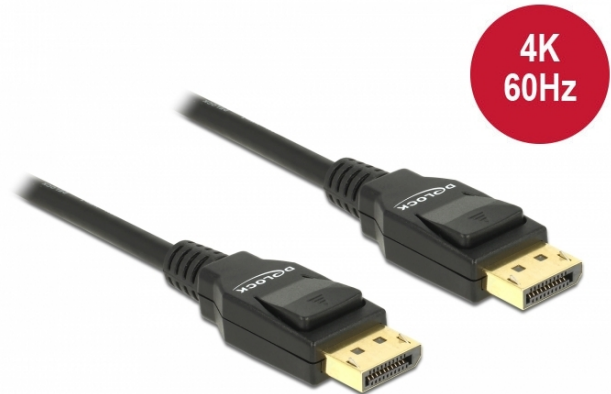

Câble DisplayPort 1.2 mâle > DisplayPort mâle 4K 5 m

Description

Ce câble DisplayPort vous permet de raccorder des périphériques DisplayPort, par exemple des écrans ou un téléviseur, à votre PC. Le DisplayPort est un standard normalisé universel de connexion par VESA pour le transfert de signaux vidéo et audio. Peut s'utiliser avec les écrans, de la télévision à l'ordinateur, lecteurs DVD et appareils similaires.

5 m

Spécifications techniques

- Connecteur :
DisplayPort mâle 20 broches >
DisplayPort mâle 20 broches
- Spécification DisplayPort 1.2
- Le connecteur à 20 broches est raccordé (prend en charge 3,3 V)
- Jauge de câble :
Ligne de données 30 AWG
Ligne d'alimentation 28 AWG
- Diamètre du câble : env. 6 mm
- Câblage à paire torsadée
- Conducteur en cuivre
- Connecteur plaqué or
- Câble à triple blindage
- Transfert de signaux audio et vidéo
- Débit de données jusqu'à 21,6 Go/s
- Résolution jusqu'à 3840 x 2160 @ 60 Hz (selon le système et le matériel connecté)
- Couleur : noir
- Longueur, cordon incl. : env. 5 m

N° produit 82425

EAN: 4043619824250

Pays d'origine: China

Emballage: Poly bag

Configuration système requise

- Une interface DisplayPort libre

Contenu de l'emballage

- Câble DisplayPort

Image

General	
Spécifications techniques:	DisplayPort 1.2
Interface	
Connecteur 1:	1 x DisplayPort mâle
Connecteur 2:	1 x DisplayPort mâle
Technical characteristics	
Débit de données:	21,6 Gb/s
Maximum screen resolution:	3840 x 2160 @ 60 Hz
Physical characteristics	
Matériau du boîtier :	PVC
Diamètre du câble:	6 mm
Finition du connecteur:	plaquées or
Finition des broches:	plaquées or
Conductor material:	copper
Conductor gauge:	Ligne de données 30 AWG Ligne d'alimentation 28 AWG
Shielding:	triple
Longueur:	5 m
Couleur:	noir