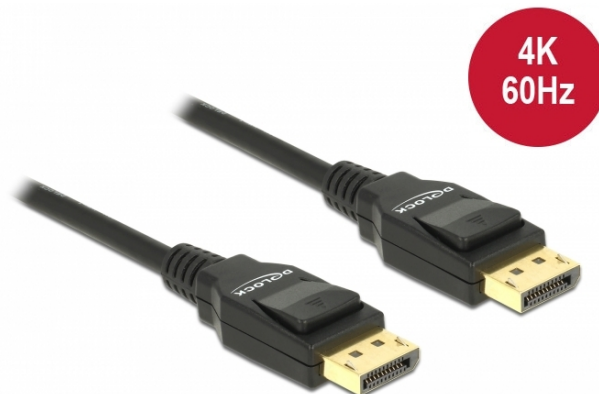

DisplayPort 1.2 kabel samec > DisplayPort samec 4K 5 m

Popis

Tento kabel DisplayPort umožňuje připojení DisplayPort zařízení, např. displeje nebo televize k počítači. DisplayPort je univerzální připojovací rozhraní standardizované VESA pro přenos video a audio signálu. Může být aplikována pro monitory, TV k počítači, DVD-přehrávači a podobných zařízení.

**4K
60Hz****5 m**

Specifikace

- Konektor:
DisplayPort 20 pinový samec >
DisplayPort 20 pinový samec
- DisplayPort 1.2 specifikace
- Je zapojeno 20 pinů (podporuje 3.3 V)
- Průřez kabelu:
30 AWG datové vodiče
28 AWG napájecí vodiče
- Průměr kabelu: cca. 6 mm
- Kabel – kroucená dvoulinka
- Měděné vodiče
- Pozlacené konektory
- Trojitě stíněný kabel
- Přenos audio a video signálu
- Rychlost přenosu dat až 21,6 Gb/s
- Rozlišení až 3840 x 2160 @ 60 Hz (v závislosti na systému a připojeném hardware)
- Barva: černá
- Délka včetně konektoru cca. 5 m

Systémové požadavky

- Volné rozhraní DisplayPort

Obsah balení

- DisplayPort kabel

Číslo produktu 82425

EAN: 4043619824250

Země původu: China

Balení: Poly bag

Příslušenství

General	
Specifikace:	DisplayPort 1.2
Interface	
Konektor 1:	1 x DisplayPort samec
Konektor 2:	1 x DisplayPort samec
Technical characteristics	
Rychlost přenosu dat:	21,6 Gb/s
Maximum screen resolution:	3840 x 2160 @ 60 Hz
Physical characteristics	
Materiál pouzdra:	PVC
Průměr kabelu:	6 mm
Konektor s povrchovou úpravou:	pozlacen
Pin s povrchovou úpravou:	pozlacen
Conductor material:	copper
Conductor gauge:	30 AWG datové vodiče 28 AWG napájecí vodiče
Shielding:	trojitě
Délka:	5 m
Barva:	černá