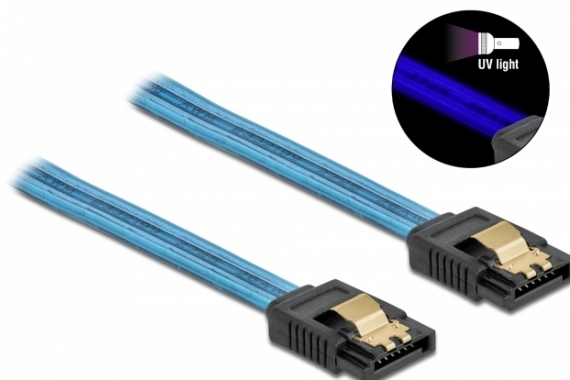

Kabel SATA 6 Gb/s, podświetlenie UV, niebieski 30 cm

Opis

Ten przewód SATA firmy Delock umożliwia wykonanie wewnętrznego podłączenia różnych urządzeń SATA, np. dysków twardych, kontrolerów lub pamięci Flash. Metalowe zaczepty występujące na złączach zapewniają solidne zatrzaśnięcie się przewodu w odpowiednim miejscu.

Podświetlenie UV

Kabel świeci w świetle ultrafioletowym, np. napromieniowany z lampy UV. Świecenie wygląda w obłych obudowach PC.

30 cm

Specyfikacja

- Złącze:
1 x 7-pinowe SATA 6 Gb/s żeński proste >
1 x 7-pinowe SATA 6 Gb/s żeński proste
- Z metalowymi zaciskami
- Szybkość transmisji danych do 6 Gb/s
- Wsteczna zgodność z SATA 1,5 Gb/s, 3 Gb/s
- Rodzaj kabla: 26 AWG
- Kolor: niebieski
- Długość bez złączami: ok. 30 cm

Zdjęcia

| | |
|-----------------------------|---------------------------------------|
| General | |
| Style: | z metalowymi zaciskami |
| Interface | |
| Złącze 1: | 1 x 7-pinowe SATA 6 Gb/s męski proste |
| Złącze 2: | 1 x 7-pinowe SATA 6 Gb/s męski proste |
| Technical characteristics | |
| Szybkość transmisji danych: | 6 Gb/s |
| Physical characteristics | |
| Wykończenie pinów: | poziome |
| Conductor gauge: | 26 AWG |
| Długość: | 30 cm |
| Kolor: | niebieski |