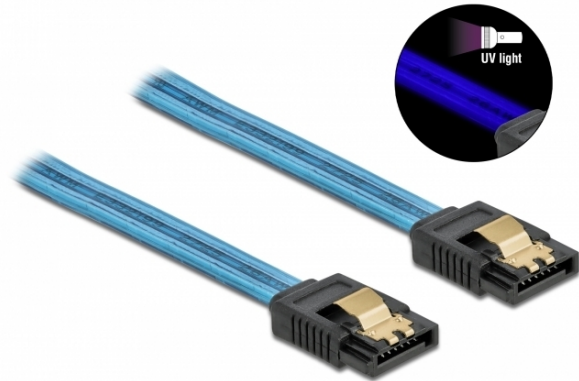

## SATA 6 Gb/s Καλώδιο με Εφέ Λάμπης UV μπλε 30 εκ.

### Περιγραφή

Αυτό το καλώδιο SATA από την Delock καθιστά δυνατή την εσωτερική σύνδεση διαφόρων συσκευών SATA, π.χ. δίσκους HDD, κάρτες ελεγκτών ή μνήμες Flash. Τα μεταλλικά κλιπ στους συνδέσμους διασφαλίζουν ότι το καλώδιο ασφαλίζει σταθερά στη θέση του.

### Εφέ Λάμπης UV

Το καλώδιο λάμπει σε υπεριώδες φως, π.χ. κάτω από φθορίζων αγωγό UV, και γι' αυτό τον λόγο τραβά την προσοχή σε οποιαδήποτε θήκη τροποποίησης PC.

**30 cm**

### Χαρακτηριστικά

- Συνδετήρας:  
1 x SATA 6 Gb/s 7 ακροδεκτών, θηλυκό σε ευθεία >  
1 x SATA 6 Gb/s 7 ακροδεκτών, θηλυκό σε ευθεία
- Με μεταλλικά κλιπ
- Ρυθμός μεταφοράς δεδομένων της τάξης των 6 Gb/s
- SATA 1,5 Gb/s και 3 Gb/s συμβατό και με το παλαιότερο
- Μετρητής καλωδίου: 26 AWG
- Χρώμα: μπλε
- Μήκος χωρίς το σύνδεσμο: περ. 30 cm