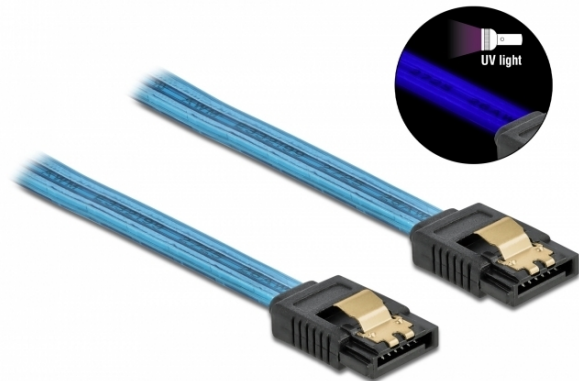

## SATA 6 Gb/s Kabel UV Leuchteffekt blau 30 cm

### Kurzbeschreibung

Dieses SATA Kabel von Delock dient dem internen Anschluss verschiedener SATA Geräte, wie z. B. Festplatten, Controller Karten oder auch Flash Speicher. Zusätzliches Einrasten beim Anschließen des Kabels wird durch die Metallclips an den Konnektoren ermöglicht.

### UV Leuchteffekt

Das Kabel leuchtet unter ultraviolettem Licht, z. B. unter einer UV Leuchtröhre, und ist so ein echter Hingucker in jedem Modding PC Gehäuse.

30 cm

### Spezifikation

- Anschlüsse:
  - 1 x SATA 6 Gb/s 7 Pin Buchse gerade >
  - 1 x SATA 6 Gb/s 7 Pin Buchse gerade
- Mit Metallclips
- Datentransferrate bis zu 6 Gb/s
- Abwärtskompatibel zu SATA 1,5 Gb/s und 3 Gb/s
- Drahtquerschnitt: 26 AWG
- Farbe: blau
- Länge ohne Anschlüsse: ca. 30 cm