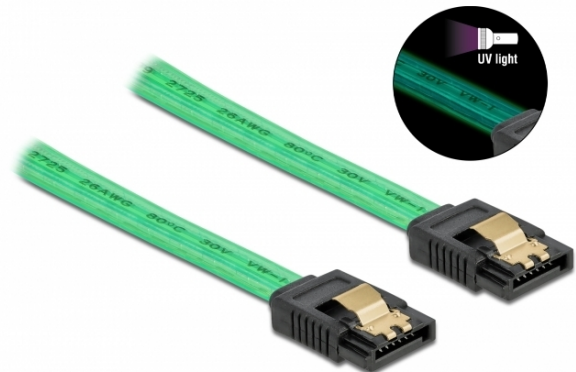

SATA 6 Gb/s Kabel UV Leuchteffekt grün 30 cm

Kurzbeschreibung

Dieses SATA Kabel von Delock dient dem internen Anschluss verschiedener SATA Geräte, wie z. B. Festplatten, Controller Karten oder auch Flash Speicher. Zusätzliches Einrasten beim Anschließen des Kabels wird durch die Metallclips an den Konnektoren ermöglicht.

UV Leuchteffekt

Das Kabel leuchtet unter ultraviolettem Licht, z. B. unter einer UV Leuchtröhre, und ist so ein echter Hingucker in jedem Modding PC Gehäuse.

30 cm

Spezifikation

- Anschlüsse:
 - 1 x SATA 6 Gb/s 7 Pin Buchse gerade >
 - 1 x SATA 6 Gb/s 7 Pin Buchse gerade
- Mit Metallclips
- Datentransferrate bis zu 6 Gb/s
- Abwärtskompatibel zu SATA 1,5 Gb/s und 3 Gb/s
- Drahtquerschnitt: 26 AWG
- Farbe: grün
- Länge ohne Anschlüsse: ca. 30 cm

Systemvoraussetzungen

- Ein freier SATA Port

Packungsinhalt

- SATA Kabel

Artikel-Nr. 82064

EAN: 4043619820641

Ursprungsland: China

Verpackung: Wiederverschließbare Tüte

Abbildungen

Allgemein	
Ausführung:	mit Metallclips
Schnittstelle	
Anschluss 1:	1 x SATA 6 Gb/s 7 Pin Stecker gerade
Anschluss 2:	1 x SATA 6 Gb/s 7 Pin Stecker gerade
Technische Eigenschaften	
Datentransferrate:	6 Gb/s
Physikalische Eigenschaften	
Kontaktveredelung:	goldbeschichtet
Leiterquerschnitt:	26 AWG
Länge:	30 cm
Farbe:	grün