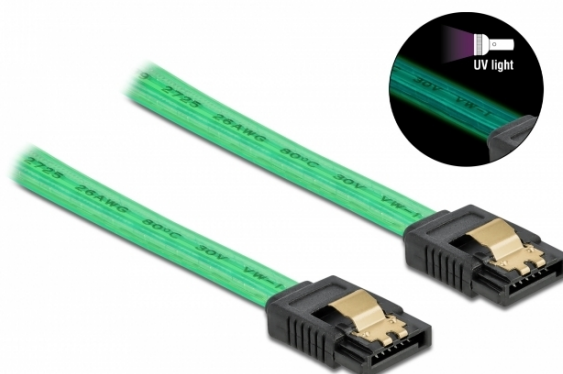

Kabel SATA 6 Gb/s, podświetlenie UV, zielony 20 cm

Opis

Ten przewód SATA firmy Delock umożliwia wykonanie wewnętrznego podłączenia różnych urządzeń SATA, np. dysków twardych, kontrolerów lub pamięci Flash. Metalowe zaczepty występujące na złączach zapewniają solidne zatrzaśnięcie się przewodu w odpowiednim miejscu.

Podświetlenie UV

Kabel świeci w świetle ultrafioletowym, np. napromieniowany z lampy UV. Świecnie wygląda w obłych obudowach PC.

20 cm

Specyfikacja

- Złącze:
1 x 7-pinowe SATA 6 Gb/s żeński proste >
1 x 7-pinowe SATA 6 Gb/s żeński proste
- Z metalowymi zaciskami
- Szybkość transmisji danych do 6 Gb/s
- Wsteczna zgodność z SATA 1,5 Gb/s, 3 Gb/s
- Rodzaj kabla: 26 AWG
- Kolor: zielony
- Długość bez złączami: ok. 20 cm

Wymagania systemowe

- Jeden wolny port SATA

Zawartość opakowania

- SATA kabel

Numer artykułu 82017

EAN: 4043619820177

Kraj pochodzenia: China

Opakowanie: Torba na zamek błyskawiczny

Zdjęcia

General	
Style:	z metalowymi zaciskami
Interface	
Złącze 1:	1 x 7-pinowe SATA 6 Gb/s męski proste
Złącze 2:	1 x 7-pinowe SATA 6 Gb/s męski proste
Technical characteristics	
Szybkość transmisji danych:	6 Gb/s
Physical characteristics	
Wykończenie pinów:	poziome
Conductor gauge:	26 AWG
Długość:	20 cm
Kolor:	zielony