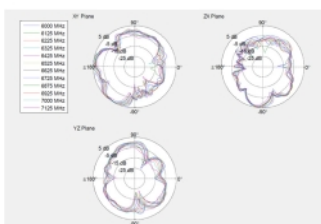

Systemvoraussetzungen

- Gerät mit freien RP-SMA Anschlüssen

Packungsinhalt

- WLAN Antenne

Abbildungen