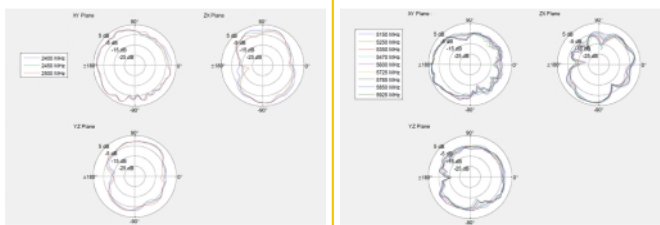

Systemvoraussetzungen

- Gerät mit freien RP-SMA Anschlüssen

Packungsinhalt

- WLAN Antenne

Abbildungen