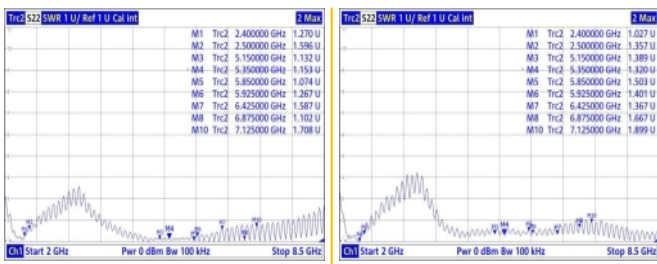

Systemvoraussetzungen

- Gerät mit freien RP-SMA Anschlüssen

Packungsinhalt

- WLAN Antenne

Abbildungen