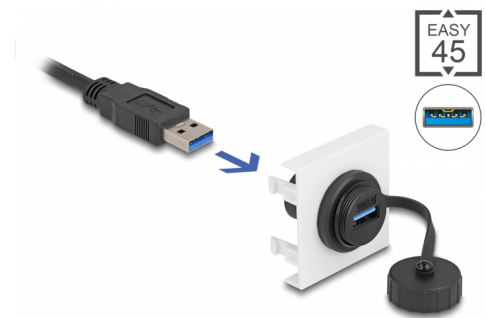

Delock Modul Easy 45 SuperSpeed USB 5 Gbps (USB 3.2 Gen 1) USB Tip-A mamă, 45 x 45 mm

Descriere scurta

Acest modul Easy 45 de la Delock este conceput pentru a furniza un port mamă USB de Tip-A. Mecanismul simplu de înclichetare asigură fixarea fermă a capacului și poate fi schimbat ușor și fără instrumente, dacă este necesar.

Conexiuni Easy 45

Easy 45 este un sistem modular, variabil, care permite adăugarea unor componente precum prize, conexiuni HDMI sau USB, în funcție de nevoile dvs. Modulele Easy 45 sunt standardizate și pot fi montate în diferite suporturi de module sau conducte de cablu. Easy 45 construiește interfața dintre instalarea electrică, de rețea și de sistem și multe dispozitive periferice, cum ar fi TV, monitoare, imprimante, laptopuri și multe altele.

USB 3.0

Nr. 81410

EAN: 4043619814107

Țara de origine: China

Pachet: Pungă din plastic
cu închidere tip fermoar

Specification

- Conectori:
 - 2 x SuperSpeed USB 5 Gbps (USB 3.2 Gen 1) Tip-A mamă
- Rată de transfer a datelor de până la SuperSpeed USB 5 Gbps
- Cu capac de etanșare
- Material: plastic
- Potrivit pentru suportul modulului Delock Easy 45
- Potrivit pentru conducta de cablu de 45 mm cu adâncimea minimă de 45 mm
- Dimensiunea modulului: 45 x 45 mm
- Dimensiunii (LxlxÎ): aprox. 45,0 x 45,0 x 40,0 mm
- Culoare: alb

connector:	1 x USB Tip-A, mamă
Conector 1:	1 x USB Tip-A mamă

Physical characteristics

Connector color:	negru
Material carcasă:	Plastic
Lungime:	40.0 mm
Width:	45,0 mm
Height:	45 mm
Colour:	RAL 9003 Weiß