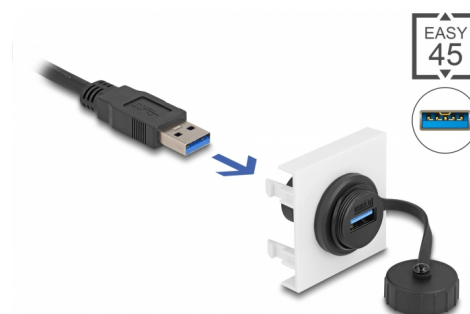

# Delock Easy 45 modul SuperSpeed USB 5 Gbps (USB 3.2 Gen 1) USB Tipa-A ženski, 45 x 45 mm

## Opis

Ovaj Easy 45 modul tvrtke Delock predviđen je za USB Tipa-A ženski ulaz. Jednostavan zahvatni mehanizam jamči da je poklopac čvrsto uglavljen te da se po potrebi može lako zamijeniti bez alata.

## Easy 45 spaja

Easy 45 je promjenjivi, modularni sustav koji omogućava dodavanje komponenti kao što su utikači, HDMI ili USB priključci u skladu s vašim potrebama. Moduli Easy 45 su standardizirani i mogu se montirati u raznim držačima modula ili kabelskim kanalicama. Easy 45 gradi sučelje između električne, mrežne i systemske instalacije te mnogih perifernih uređaja kao što su TV, monitori, pisači, prijenosna računala i mnogih drugih.

## Tehnički podaci

- Priključak:  
2 x SuperSpeed USB 5 Gbps (USB 3.2 Gen 1) Tipa-A, ženski
- Brzina prijenosa podataka do SuperSpeed USB 5 Gbps
- S poklopcem za brtvljenje
- Materijal: plastika
- Prikladno za držač modula Delock Easy 45
- Prikladno za 45 mm kabelski vod minimalne dubine 45 mm
- Veličina modula: 45 x 45 mm
- Mjere (DxŠxV): oko 45,0 x 45,0 x 40,0 mm
- Boja: bijela