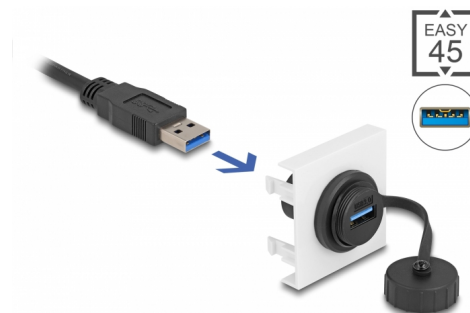

Delock Μονάδα Easy 45 SuperSpeed USB 5 Gbps (USB 3.2 Gen 1) USB Τύπου-A θηλυκό, 45 x 45 χιλ.

Περιγραφή

Αυτή η μονάδα Easy 45 της Delock είναι σχεδιασμένη να παρέχει μια θηλυκή θύρα USB Τύπου-A. Ο απλό μηχανισμός snap-in διαβεβαιώνει πως το κάλυμμα βρίσκεται σταθερά στη θέση του και μπορεί να αλλαχθεί εύκολα και χωρίς εργαλεία εάν είναι απαραίτητο.

???????? Easy 45

Το Easy 45 είναι μια μεταβλητή, μονάδα συστήματος που επιτρέπει σε εξαρτήματα όπως πρίζες, συνδέσει HDMI ή USB να προστεθούν ανάλογα με τις ανάγκες σας. Οι μονάδες Easy 45 είναι τυποποιημένες και μπορούν να τοποθετηθούν σε διάφορους συγκρατητές μονάδας ή αγωγούς καλωδίων. Η Easy 45 χτίζει τη διεπαφή ανάμεσα σε ηλεκτρική εγκατάσταση, εγκατάσταση δικτύου και εγκατάσταση συστήματος και πολλές περιφερειακές συσκευές όπως TV, οθόνες, εκτυπωτές, laptop και πολλές ακόμη.

USB 3.0

Αρ. προϊόντος 81410

EAN: 4043619814107

Χώρα προέλευσης: China

Συσκευασία: Τσαντάκι με φερμουάρ

Χαρακτηριστικά

- Συνδετήρας:
2 x SuperSpeed USB 5 Gbps (USB 3.2 Gen 1) τύπου-A, θηλυκό
- Ρυθμός μεταφοράς δεδομένων της τάξης των SuperSpeed USB 5 Gbps
- Με καπάκι ασφάλισης
- Υλικό: πλαστικό
- Κατάλληλο για συγκρατητή μονάδας Delock Easy 45
- Κατάλληλο για καλώδιο 45 χιλ. με αγωγό ελάχιστου βάθους 45 χιλ.
- Μέγεθος μονάδας: 45 x 45 χιλ.
- Διαστάσεις (ΜκΠxΥ): περ. 45,0 x 45,0 x 40,0 mm
- Χρώμα: λευκό

σύνδεσμος :	1 x USB τύπου-A, θηλυκό
Συνδετήρας 1:	1 x USB Τύπου-A θηλυκό

Physical characteristics

Connector color:	μαύρο
Υλικό περιβλήματος:	πλαστική
Μήκος:	40.0 mm
Width:	45,0 mm
Height:	45 mm
Χρώμα:	RAL 9003 Weiß