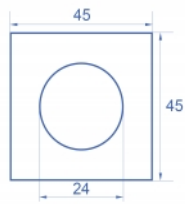

Delock Modulplatta Easy 45 rund utskärning Ø 24 mm, 45 x 45 mm 5 delar svart

Beskrivning

Modulplatta från Delock som har en håltagning som är 24 mm. Den enkla knäppmekanismen säkerställer att kåpan sitter ordentligt på plats och enkelt kan avlägsnas utan verktyg vid behov.

Artikelnummer 81404

EAN: 4043619814046

Ursprungsland: China

Paket: Zippåse

Specifikationer

- Material: PC-plast
- Passar för modulhållare Delock Easy 45
- Passar för 45 mm kabelkanal med minsta djup 45 mm
- Utskärning: Ø 24 mm
- Modulstorlek: 45 x 45 mm
- Mått (LxBxH): ca 45,0 x 45,0 x 22,0 mm
- Färg: svart

Systemkrav

- En ledig modulport Delock Easy 45 (45 x 45 mm)

Paketets innehåll

- 5 x modulplatta

Bilder

General

Mounting type:	Easy 45
----------------	---------

Physical characteristics

Höljets material:	Plast
Längd:	22,0 mm
Width:	45 mm
Height:	45 mm
Färg:	svart