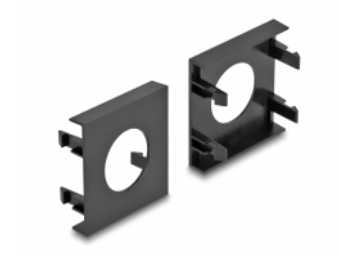

Delock Modulplatta Easy 45 rund utskärning Ø 24 mm, 45 x 45 mm 5 delar svart

Beskrivning

Modulplatta från Delock som har en håltagning som är 24 mm. Den enkla knäppmekanismen säkerställer att kåpan sitter ordentligt på plats och enkelt kan avlägsnas utan verktyg vid behov.

Easy 45 ansluter

Easy 45 är ett variabelt modulsystem som gör det möjligt att ansluta olika komponenter så som uttag, HDMI eller USB efter dina behov. Easy 45-modulerna är standardiserade och kan monteras i olika modulhållare eller kabelkanaler. Easy 45 bygger gränssnittet mellan el-, nätverks- och systeminstallationer och flera olika kringutrustningar som t.ex. TV-apparater, skärmar, skrivare, bärbara datorer och mycket mer.

Artikelnummer 81404

EAN: 4043619814046

Ursprungsland: China

Paket: Zippåse

Specifikationer

- Material: PC-plast
- Passar för modulhållare Delock Easy 45
- Passar för 45 mm kabelkanal med minsta djup 45 mm
- Utskärning: Ø 24 mm
- Modulstorlek: 45 x 45 mm
- Mått (LxBxH): ca 45,0 x 45,0 x 22,0 mm
- Färg: svart

Systemkrav

- En ledig modulport Delock Easy 45 (45 x 45 mm)

Paketets innehåll

- 5 x modulplatta

Bilder

General

Mounting type:	Easy 45
----------------	---------

Physical characteristics