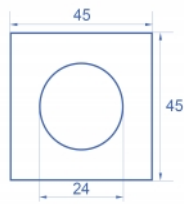

Delock Easy 45 ploča modula kružni izrez Ø 24 mm, 45 x 45 mm 5 komada, crno

Opis

Ova ploča modula tvrtke Delock omogućava izrez dimenzije 24 mm. Jednostavan zahvatni mehanizam jamči da je poklopac čvrsto uglavljen te da se po potrebi može lako zamijeniti bez alata.

Predmet br. 81404

EAN: 4043619814046

Zemlja podrijetla: China

Pakiranje: Plastična vrećica sa zip zatvaračem

Tehnički podaci

- Materijal: PC plastika
- Prikladno za držač modula Delock Easy 45
- Prikladno za 45 mm kabelski vod minimalne dubine 45 mm
- Izrez: Ø 24 mm
- Veličina modula: 45 x 45 mm
- Mjere (DxŠxV): oko 45,0 x 45,0 x 22,0 mm
- Boja: crno

Preduvjeti sustava

- Besplatan ulaz modula Delock Easy 45 (45 x 45 mm)

Sadržaj pakiranja

- 5 x ploča modula

Slike

General

Mounting type:	Easy 45
----------------	---------

Physical characteristics

Materijal kućišta:	Plastika
Duljina:	22,0 mm
Width:	45 mm
Height:	45 mm
Boja:	crne