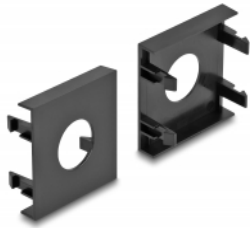

- 5 x πλάκα μονάδας

Εικόνες