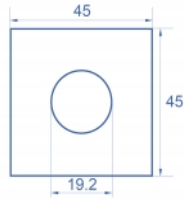

- 5 x πλάκα μονάδας

Εικόνες