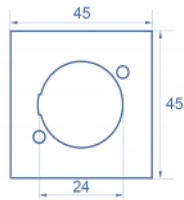

Delock Modulplatta Easy 45 rund utskärning D-Typ, 45 x 45 mm 5 delar vit

Beskrivning

Modulplatta från Delock som har en D-typ håltagning. Den enkla knäppmekanismen säkerställer att kåpan sitter ordentligt på plats och enkelt kan avlägsnas utan verktyg vid behov.

Artikelnummer 81395

EAN: 4043619813957

Ursprungsland: China

Paket: Zippåse

Specifikationer

- Material: PC-plast
- Passar för modulhållare Delock Easy 45
- Passar för 45 mm kabelkanal med minsta djup 45 mm
- Utskärning: D-Typ
- Modulstorlek: 45 x 45 mm
- Mått (LxBxH): ca 45,0 x 45,0 x 22,0 mm
- Färg: vit

Systemkrav

- En ledig modulport Delock Easy 45 (45 x 45 mm)

Paketets innehåll

- 5 x modulplatta

Bilder

General

Mounting type:	Easy 45
----------------	---------

Physical characteristics

Höljets material:	Plast
Längd:	22,0 mm
Width:	45 mm
Height:	45 mm
Färg:	RAL 9003 Weiß