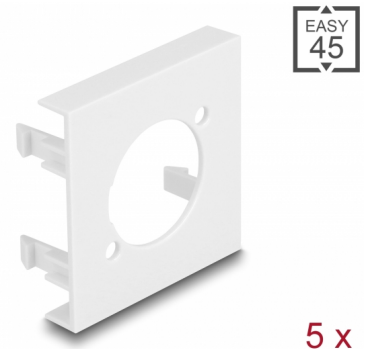

Delock Modulplatta Easy 45 rund utskärning D-Typ, 45 x 45 mm 5 delar vit

Beskrivning

Modulplatta från Delock som har en D-typ håltagning. Den enkla knäppmekanismen säkerställer att kåpan sitter ordentligt på plats och enkelt kan avlägsnas utan verktyg vid behov.

Easy 45 ansluter

Easy 45 är ett variabelt modulsystem som gör det möjligt att ansluta olika komponenter så som uttag, HDMI eller USB efter dina behov. Easy 45-modulerna är standardiserade och kan monteras i olika modulhållare eller kabelkanaler. Easy 45 bygger gränssnittet mellan el-, nätverks- och systeminstallationer och flera olika kringutrustningar som t.ex. TV-apparater, skärmar, skrivare, bärbara datorer och mycket mer.

Artikelnummer 81395

EAN: 4043619813957

Ursprungsland: China

Paket: Zippåse

Specifikationer

- Material: PC-plast
- Passar för modulhållare Delock Easy 45
- Passar för 45 mm kabelkanal med minsta djup 45 mm
- Utskärning: D-Typ
- Modulstorlek: 45 x 45 mm
- Mått (LxBxH): ca 45,0 x 45,0 x 22,0 mm
- Färg: vit

Höljets material:	Plast
Längd:	22,0 mm
Width:	45 mm
Height:	45 mm
Färg:	RAL 9003 Weiß