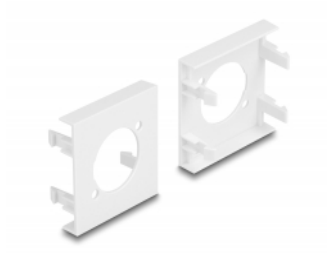

Delock Modulplatta Easy 45 rund utskärning D-Typ, 45 x 45 mm 5 delar vit

Beskrivning

Modulplatta från Delock som har en D-typ håltagning. Den enkla knäppmekanismen säkerställer att kåpan sitter ordentligt på plats och enkelt kan avlägsnas utan verktyg vid behov.

Easy 45 ansluter

Easy 45 är ett variabelt modulsystem som gör det möjligt att ansluta olika komponenter så som uttag, HDMI eller USB efter dina behov. Easy 45-modulerna är standardiserade och kan monteras i olika modulhållare eller kabelkanaler. Easy 45 bygger gränssnittet mellan el-, nätverks- och systeminstallationer och flera olika kringutrustningar som t.ex. TV-apparater, skärmar, skrivare, bärbara datorer och mycket mer.

Artikelnummer 81395

EAN: 4043619813957

Ursprungsland: China

Paket: Zippåse

Specifikationer

- Material: PC-plast
- Passar för modulhållare Delock Easy 45
- Passar för 45 mm kabelkanal med minsta djup 45 mm
- Utskärning: D-Typ
- Modulstorlek: 45 x 45 mm
- Mått (LxBxH): ca 45,0 x 45,0 x 22,0 mm
- Färg: vit

Systemkrav

- En ledig modulport Delock Easy 45 (45 x 45 mm)

Paketets innehåll

- 5 x modulplatta

Bilder

General

Mounting type:	Easy 45
----------------	---------

Physical characteristics