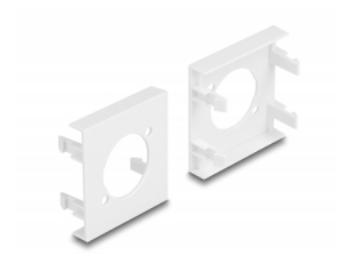

Delock Easy 45 ploča modula kružni izrez D-Type, 45 x 45 mm 5 komada, bijela

Opis

Ova ploča modula tvrtke Delock omogućava D-Type izrez. Jednostavan zahvatni mehanizam jamči da je poklopac čvrsto uglavljen te da se po potrebi može lako zamijeniti bez alata.

Easy 45 spaja

Easy 45 je promjenjivi, modularni sustav koji omogućava dodavanje komponenti kao što su utikači, HDMI ili USB priključci u skladu s vašim potrebama. Moduli Easy 45 su standardizirani i mogu se montirati u raznim držačima modula ili kabelskim kanalicama. Easy 45 gradi sučelje između električne, mrežne i systemske instalacije te mnogih perifernih uređaja kao što su TV, monitori, pisači, prijenosna računala i mnogih drugih.

Predmet br. 81395

EAN: 4043619813957

Zemlja podrijetla: China

Pakiranje: Plastična vrećica sa zip zatvaračem

Tehnički podaci

- Materijal: PC plastika
- Prikladno za držač modula Delock Easy 45
- Prikladno za 45 mm kabelski vod minimalne dubine 45 mm
- Izrez: D-Type
- Veličina modula: 45 x 45 mm
- Mjere (DxŠxV): oko 45,0 x 45,0 x 22,0 mm
- Boja: bijela

Preduvjeti sustava

- Besplatan ulaz modula Delock Easy 45 (45 x 45 mm)

Sadržaj pakiranja

- 5 x ploča modula

Slike

General

Mounting type:	Easy 45
----------------	---------

Physical characteristics