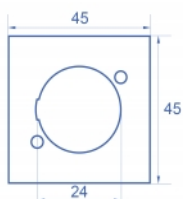

Predmet br. 81395

EAN: 4043619813957

Zemlja podrijetla: China

Pakiranje: Plastična vrećica sa zip zatvaračem

Tehnički podaci

- Materijal: PC plastika
- Prikladno za držač modula Delock Easy 45
- Prikladno za 45 mm kabelski vod minimalne dubine 45 mm
- Izrez: D-Type
- Veličina modula: 45 x 45 mm
- Mjere (DxŠxV): oko 45,0 x 45,0 x 22,0 mm
- Boja: bijela

Preduvjeti sustava

- Besplatan ulaz modula Delock Easy 45 (45 x 45 mm)

Sadržaj pakiranja

- 5 x ploča modula

Slike

General

Mounting type:	Easy 45
----------------	---------

Physical characteristics

Materijal kućišta:	Plastika
Duljina:	22,0 mm
Width:	45 mm
Height:	45 mm
Boja:	RAL 9003 Weiß