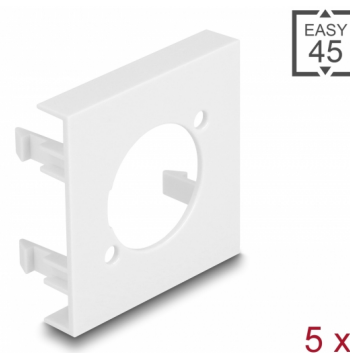

Delock Easy 45 ploča modula kružni izrez D-Type, 45 x 45 mm 5 komada, bijela

Opis

Ova ploča modula tvrtke Delock omogućava D-Type izrez. Jednostavan zahvatni mehanizam jamči da je poklopac čvrsto uglavljen te da se po potrebi može lako zamijeniti bez alata.

Easy 45 spaja

Easy 45 je promjenjivi, modularni sustav koji omogućava dodavanje komponenti kao što su utikači, HDMI ili USB priključci u skladu s vašim potrebama. Moduli Easy 45 su standardizirani i mogu se montirati u raznim držačima modula ili kabelskim kanalicama. Easy 45 gradi sučelje između električne, mrežne i systemske instalacije te mnogih perifernih uređaja kao što su TV, monitori, pisači, prijenosna računala i mnogih drugih.

Predmet br. 81395

EAN: 4043619813957

Zemlja podrijetla: China

Pakiranje: Plastična vrećica sa zip zatvaračem

Tehnički podaci

- Materijal: PC plastika
- Prikladno za držač modula Delock Easy 45
- Prikladno za 45 mm kabelski vod minimalne dubine 45 mm
- Izrez: D-Type
- Veličina modula: 45 x 45 mm
- Mjere (DxŠxV): oko 45,0 x 45,0 x 22,0 mm
- Boja: bijela

Preduvjeti sustava

- Besplatan ulaz modula Delock Easy 45 (45 x 45 mm)

Sadržaj pakiranja

- 5 x ploča modula

Slike

General

Mounting type:	Easy 45
----------------	---------

Physical characteristics