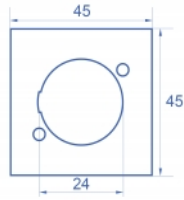

Αρ. προϊόντος 81395

EAN: 4043619813957

Χώρα προέλευσης: China

Συσκευασία: Τσαντάκι με φερμουάρ

Προδιαγραφές

- Υλικό: PC πλαστικό
- Κατάλληλο για συγκρατητή μονάδας Delock Easy 45
- Κατάλληλο για καλώδιο 45 χιλ. με αγωγό ελάχιστου βάθους 45 χιλ.
- Εγκοπή: Τύπου D
- Μέγεθος μονάδας: 45 x 45 χιλ.
- Διαστάσεις (ΜxΠxΥ): περ. 45,0 x 45,0 x 22,0 mm
- Χρώμα: λευκό

Απαιτήσεις συστήματος

- Μια ελεύθερης μονάδα θύρας Delock Easy 45 (45 x 45 χιλ.)

Περιεχόμενα συσκευασίας

- 5 x πλάκα μονάδας

Εικόνες

General

Mounting type:	Easy 45
----------------	---------

Physical characteristics

Υλικό περιβλήματος:	πλαστική
Μήκος:	22,0 mm
Width:	45 mm
Height:	45 mm
Χρώμα:	RAL 9003 Weiß