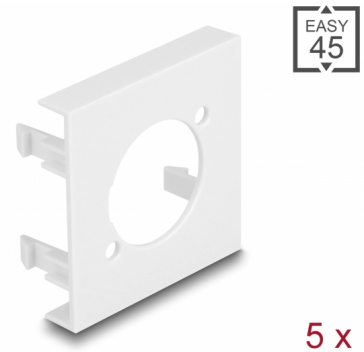

Delock Πλάκα Μονάδας Easy 45 με Κυκλική εγκοπή Τύπου D, 45 x 45 χιλ. 5 κομμάτια λευκό

Περιγραφή

Αυτό το πλακίδιο μονάδας της Delock παρέχει μια διάταξη Τύπου-D. Ο απλό μηχανισμός snap-in διαβεβαιώνει πως το κάλυμμα βρίσκεται σταθερά στη θέση του και μπορεί να αλλαχθεί εύκολα και χωρίς εργαλεία εάν είναι απαραίτητο.

Easy 45

Το Easy 45 είναι μια μεταβλητή, μονάδα συστήματος που επιτρέπει σε εξαρτήματα όπως πρίζες, συνδέσει HDMI ή USB να προστεθούν ανάλογα με τις ανάγκες σας. Οι μονάδες Easy 45 είναι τυποποιημένες και μπορούν να τοποθετηθούν σε διάφορους συγκρατητές μονάδας ή αγωγούς καλωδίων. Η Easy 45 χτίζει τη διεπαφή ανάμεσα σε ηλεκτρική εγκατάσταση, εγκατάσταση δικτύου και εγκατάσταση συστήματος και πολλές περιφερειακές συσκευές όπως TV, οθόνες, εκτυπωτές, laptop και πολλές ακόμη.

Αρ. προϊόντος 81395

EAN: 4043619813957

Χώρα προέλευσης: China

Συσκευασία: Τσαντάκι με φερμουάρ

Προδιαγραφές

- Υλικό: PC πλαστικό
- Κατάλληλο για συγκρατητή μονάδας Delock Easy 45
- Κατάλληλο για καλώδιο 45 χιλ. με αγωγό ελάχιστου βάθους 45 χιλ.
- Εγκοπή: Τύπου D
- Μέγεθος μονάδας: 45 x 45 χιλ.
- Διαστάσεις (ΜxΠxΥ): περ. 45,0 x 45,0 x 22,0 mm
- Χρώμα: λευκό

Υλικό περιβλήματος:	πλαστική
Μήκος:	22,0 mm
Width:	45 mm
Height:	45 mm
Χρώμα:	RAL 9003 Weiß