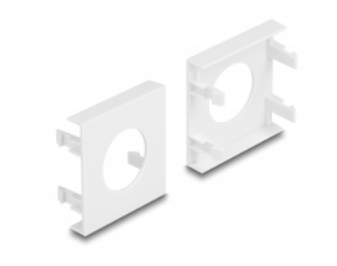

Delock Easy 45 modul lemez kerek kivágással, Ø 24 mm 45 x 45 mm, 5 db. fehér

Leírás

Ez a Delock modul lemez rendelkezik egy lyukkivágással, melynek átmérője 24 mm. Az egyszerű rácsattintható mechanizmus biztosítja, hogy a lemez biztosan a helyén legyen és könnyen, eszköz nélkül változtatható igény szerint.

Easy 45 kapcsolatok

A Easy 45 egy változtatható moduláris rendszer mely lehetővé teszi az összetevők úgy mint csatlakoztatók, HDMI vagy USB kapcsolatok igény szerinti hozzáadását. A Easy 45 modulok standardizáltak és beépíthetők különböző modultartókba vagy kábelcsatornákba. A Easy 45 kapcsolódási felületet biztosít elektromos, hálózati és rendszer beépítések, valamint számos perifériás eszköz, úgy mint TV, monitor, nyomtató, laptop stb. között.

5 x

Tételszám 81394

EAN: 4043619813940

Származási hely: China

Csomag: Zárható műanyag tasak

Műszaki adatok

- Anyag: PC műanyag
- Alkalmas Delock Easy 45 modul tartóhoz
- Alkalmas egy minimum 45 mm mélységű, 45 mm-es kábelcsatornához
- Kivágás: Ø 24 mm
- Modul mérete: 45 x 45 mm
- Méretek (HxSzxM): kb. 45,0 x 45,0 x 22,0 mm
- Szín: fehér

Rendszerkövetelmények

- Egy szabad modul portos Delock Easy 45 (45 x 45 mm)

A csomag tartalma

- 5 x modul lemez

Képek

General

Mounting type:	Easy 45
----------------	---------

Physical characteristics