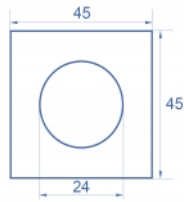

Delock Easy 45 modul lemez kerek kivágással, Ø 24 mm 45 x 45 mm, 5 db. fehér

Leírás

Ez a Delock modul lemez rendelkezik egy lyukkivágással, melynek átmérője 24 mm. Az egyszerű rácsattintható mechanizmus biztosítja, hogy a lemez biztosan a helyén legyen és könnyen, eszköz nélkül változtatható igény szerint.

5 x

Tételszám 81394

EAN: 4043619813940

Származási hely: China

Csomag: Zárható műanyag tasak

Műszaki adatok

- Anyag: PC műanyag
- Alkalmas Delock Easy 45 modul tartóhoz
- Alkalmas egy minimum 45 mm mélységű, 45 mm-es kábelcsatornához
- Kivágás: Ø 24 mm
- Modul mérete: 45 x 45 mm
- Méretek (HxSzxM): kb. 45,0 x 45,0 x 22,0 mm
- Szín: fehér

Rendszerkövetelmények

- Egy szabad modul portos Delock Easy 45 (45 x 45 mm)

A csomag tartalma

- 5 x modul lemez

Képek

General

Mounting type:	Easy 45
----------------	---------

Physical characteristics

Burkolat anyaga:	Műanyag
Hosszúság:	22,0 mm
Width:	45 mm
Height:	45 mm
Szín:	RAL 9003 Weiß