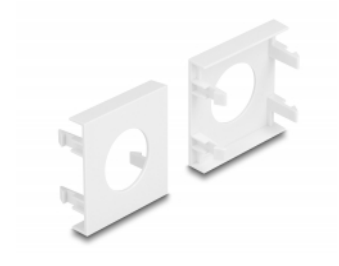

Delock Modulplatta Easy 45 rund utskärning Ø 24 mm, 45 x 45 mm 5 delar vit

Beskrivning

Modulplatta från Delock som har en håltagning som är 24 mm. Den enkla knäppmekanismen säkerställer att kåpan sitter ordentligt på plats och enkelt kan avlägsnas utan verktyg vid behov.

Easy 45 ansluter

Easy 45 är ett variabelt modulsystem som gör det möjligt att ansluta olika komponenter så som uttag, HDMI eller USB efter dina behov. Easy 45-modulerna är standardiserade och kan monteras i olika modulhållare eller kabelkanaler. Easy 45 bygger gränssnittet mellan el-, nätverks- och systeminstallationer och flera olika kringutrustningar som t.ex. TV-apparater, skärmar, skrivare, bärbara datorer och mycket mer.

Artikelnummer 81394

EAN: 4043619813940

Ursprungsland: China

Paket: Zippåse

Specifikationer

- Material: PC-plast
- Passar för modulhållare Delock Easy 45
- Passar för 45 mm kabelkanal med minsta djup 45 mm
- Utskärning: Ø 24 mm
- Modulstorlek: 45 x 45 mm
- Mått (LxBxH): ca 45,0 x 45,0 x 22,0 mm
- Färg: vit

Systemkrav

- En ledig modulport Delock Easy 45 (45 x 45 mm)

Paketets innehåll

- 5 x modulplatta

Bilder

General

Mounting type:	Easy 45
----------------	---------

Physical characteristics