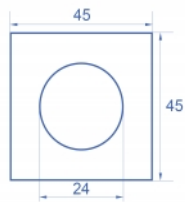

Delock Modulplatta Easy 45 rund utskärning Ø 24 mm, 45 x 45 mm 5 delar vit

Beskrivning

Modulplatta från Delock som har en håltagning som är 24 mm. Den enkla knäppmekanismen säkerställer att kåpan sitter ordentligt på plats och enkelt kan avlägsnas utan verktyg vid behov.

Artikelnummer 81394

EAN: 4043619813940

Ursprungsland: China

Paket: Zippåse

Specifikationer

- Material: PC-plast
- Passar för modulhållare Delock Easy 45
- Passar för 45 mm kabelkanal med minsta djup 45 mm
- Utskärning: Ø 24 mm
- Modulstorlek: 45 x 45 mm
- Mått (LxBxH): ca 45,0 x 45,0 x 22,0 mm
- Färg: vit

Systemkrav

- En ledig modulport Delock Easy 45 (45 x 45 mm)

Paketets innehåll

- 5 x modulplatta

Bilder

General

Mounting type:	Easy 45
----------------	---------

Physical characteristics

Höljets material:	Plast
Längd:	22,0 mm
Width:	45 mm
Height:	45 mm
Färg:	RAL 9003 Weiß