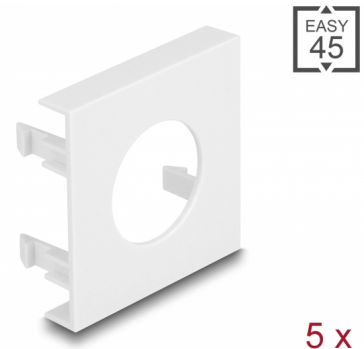

Delock Modulplatta Easy 45 rund utskärning Ø 24 mm, 45 x 45 mm 5 delar vit

Beskrivning

Modulplatta från Delock som har en håltagning som är 24 mm. Den enkla knäppmekanismen säkerställer att kåpan sitter ordentligt på plats och enkelt kan avlägsnas utan verktyg vid behov.

Easy 45 ansluter

Easy 45 är ett variabelt modulsystem som gör det möjligt att ansluta olika komponenter så som uttag, HDMI eller USB efter dina behov. Easy 45-modulerna är standardiserade och kan monteras i olika modulhållare eller kabelkanaler. Easy 45 bygger gränssnittet mellan el-, nätverks- och systeminstallationer och flera olika kringutrustningar som t.ex. TV-apparater, skärmar, skrivare, bärbara datorer och mycket mer.

Artikelnummer 81394

EAN: 4043619813940

Ursprungsland: China

Paket: Zippåse

Specifikationer

- Material: PC-plast
- Passar för modulhållare Delock Easy 45
- Passar för 45 mm kabelkanal med minsta djup 45 mm
- Utskärning: Ø 24 mm
- Modulstorlek: 45 x 45 mm
- Mått (LxBxH): ca 45,0 x 45,0 x 22,0 mm
- Färg: vit

Höljets material:	Plast
Längd:	22,0 mm
Width:	45 mm
Height:	45 mm
Färg:	RAL 9003 Weiß