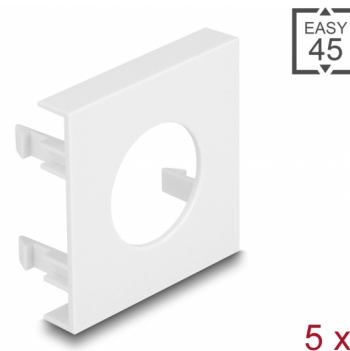

Delock Easy 45 ploča modula kružni izrez Ø 24 mm, 45 x 45 mm 5 komada, bijela

Opis

Ova ploča modula tvrtke Delock omogućava izrez dimenzije 24 mm. Jednostavan zahvatni mehanizam jamči da je poklopac čvrsto uglavljen te da se po potrebi može lako zamijeniti bez alata.

Easy 45 spaja

Easy 45 je promjenjivi, modularni sustav koji omogućava dodavanje komponenti kao što su utikači, HDMI ili USB priključci u skladu s vašim potrebama. Moduli Easy 45 su standardizirani i mogu se montirati u raznim držačima modula ili kabelskim kanalicama. Easy 45 gradi sučelje između električne, mrežne i systemske instalacije te mnogih perifernih uređaja kao što su TV, monitori, pisači, prijenosna računala i mnogih drugih.

Predmet br. 81394

EAN: 4043619813940

Zemlja podrijetla: China

Pakiranje: Plastična vrećica sa zip zatvaračem

Tehnički podaci

- Materijal: PC plastika
- Prikladno za držač modula Delock Easy 45
- Prikladno za 45 mm kabelski vod minimalne dubine 45 mm
- Izrez: Ø 24 mm
- Veličina modula: 45 x 45 mm
- Mjere (DxŠxV): oko 45,0 x 45,0 x 22,0 mm
- Boja: bijela

Preduvjeti sustava

- Besplatan ulaz modula Delock Easy 45 (45 x 45 mm)

Sadržaj pakiranja

- 5 x ploča modula