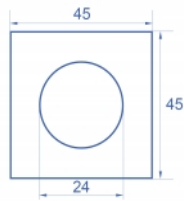

Αρ. προϊόντος 81394

EAN: 4043619813940

Χώρα προέλευσης: China

Συσκευασία: Τσαντάκι με φερμουάρ

Προδιαγραφές

- Υλικό: PC πλαστικό
- Κατάλληλο για συγκρατητή μονάδας Delock Easy 45
- Κατάλληλο για καλώδιο 45 χιλ. με αγωγό ελάχιστου βάθους 45 χιλ.
- Εγκοπή: Ø 24 χιλ.
- Μέγεθος μονάδας: 45 x 45 χιλ.
- Διαστάσεις (ΜxΠxΥ): περ. 45,0 x 45,0 x 22,0 mm
- Χρώμα: λευκό

Απαιτήσεις συστήματος

- Μια ελεύθερης μονάδα θύρας Delock Easy 45 (45 x 45 χιλ.)

Περιεχόμενα συσκευασίας

- 5 x πλάκα μονάδας

Εικόνες

General

Mounting type:	Easy 45
----------------	---------

Physical characteristics

Υλικό περιβλήματος:	πλαστική
Μήκος:	22,0 mm
Width:	45 mm
Height:	45 mm
Χρώμα:	RAL 9003 Weiß