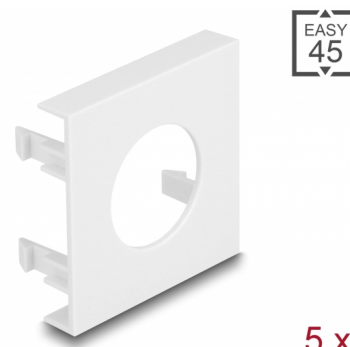

Delock Destička modulu Easy 45 s kulatým výřezem Ø 24 mm, 45 x 45 mm, 5 ks, bílá

Popis

Tato deska modulu značky Delock poskytuje vyříznutý otvor průměru 24 mm. Jednoduchý zaklapávací mechanismus zajišťuje, aby byl kryt pevně na místě a aby jej v případě potřeby bylo možno snadno a bez použití nástrojů vyměnit.

Spoje Easy 45

Easy 45 je proměnlivý modulární systém, který umožňuje dle potřeby přidávat komponenty jako například zásuvky, HDMI nebo USB připojení. Moduly Easy 45 jsou standardizované a lze je montovat na různé držáky modulů nebo do kabelovodů. Easy 45 tvoří rozhraní mezi elektrickou, síťovou a systémovou instalací a mnoha periferními zařízeními, jako například televizory, monitory, tiskárnami, laptopy a mnoha dalšími.

5 x

Číslo produktu 81394

EAN: 4043619813940

Země původu: China

Balení: Plastová taška se zipem

Technické detaily

- Materiál: PC plast
- Vhodný pro držák modulů Delock Easy 45
- Vhodný pro kabelovod 45 mm o minimální hloubce 45 mm
- Výřez: Ø 24 mm
- Velikost modulu: 45 x 45 mm
- Rozměry (DxŠxV): cca. 45,0 x 45,0 x 22,0 mm
- Barva: bílá

Materiál pouzdra:	Plastová
Délka:	22,0 mm
Width:	45 mm
Height:	45 mm
Barva:	RAL 9003 Weiß