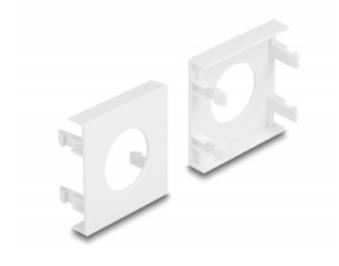

Delock Destička modulu Easy 45 s kulatým výřezem Ø 24 mm, 45 x 45 mm, 5 ks, bílá

Popis

Tato deska modulu značky Delock poskytuje vyříznutý otvor průměru 24 mm. Jednoduchý zaklapávací mechanismus zajišťuje, aby byl kryt pevně na místě a aby jej v případě potřeby bylo možno snadno a bez použití nástrojů vyměnit.

Spoje Easy 45

Easy 45 je proměnlivý modulární systém, který umožňuje dle potřeby přidávat komponenty jako například zásuvky, HDMI nebo USB připojení. Moduly Easy 45 jsou standardizované a lze je montovat na různé držáky modulů nebo do kabelovodů. Easy 45 tvoří rozhraní mezi elektrickou, síťovou a systémovou instalací a mnoha periferními zařízeními, jako například televizory, monitory, tiskárnami, laptopy a mnoha dalšími.

5 x

Číslo produktu 81394

EAN: 4043619813940

Země původu: China

Balení: Plastová taška se zipem

Technické detaily

- Materiál: PC plast
- Vhodný pro držák modulů Delock Easy 45
- Vhodný pro kabelovod 45 mm o minimální hloubce 45 mm
- Výřez: Ø 24 mm
- Velikost modulu: 45 x 45 mm
- Rozměry (DxŠxV): cca. 45,0 x 45,0 x 22,0 mm
- Barva: bílá

Systémové požadavky

- Volný modulový port Delock Easy 45 (45 x 45 mm)

Obsah balení

- 5 x destiček modulů

Příslušenství

General

Mounting type:	Easy 45
----------------	---------

Physical characteristics