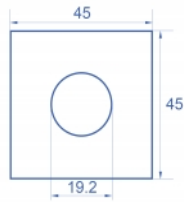

Delock Modulplatta Easy 45 rund utskärning Ø 19,2 mm, 45 x 45 mm 5 delar vit

Beskrivning

Modulplatta från Delock som har en håltagning som är 19,2 mm. Den enkla knäppmekanismen säkerställer att kåpan sitter ordentligt på plats och enkelt kan avlägsnas utan verktyg vid behov.

Artikelnummer 81393

EAN: 4043619813933

Ursprungsland: China

Paket: Zippåse

Specifikationer

- Material: PC-plast
- Passar för modulhållare Delock Easy 45
- Passar för 45 mm kabelkanal med minsta djup 45 mm
- Utskärning: Ø 19,2 mm
- Modulstorlek: 45 x 45 mm
- Mått (LxBxH): ca 45,0 x 45,0 x 22,0 mm
- Färg: vit

Systemkrav

- En ledig modulport Delock Easy 45 (45 x 45 mm)

Paketets innehåll

- 5 x modulplatta

Bilder

General

Mounting type:	Easy 45
----------------	---------

Physical characteristics

Höljets material:	Plast
Längd:	22,0 mm
Width:	45 mm
Height:	45 mm
Färg:	RAL 9003 Weiß