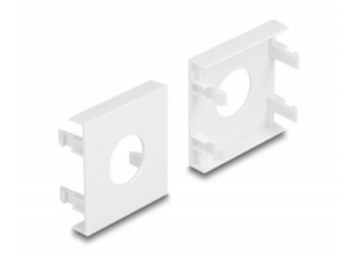

Delock Modulplatta Easy 45 rund utskärning Ø 19,2 mm, 45 x 45 mm 5 delar vit

Beskrivning

Modulplatta från Delock som har en håltagning som är 19,2 mm. Den enkla knäppmekanismen säkerställer att kåpan sitter ordentligt på plats och enkelt kan avlägsnas utan verktyg vid behov.

Easy 45 ansluter

Easy 45 är ett variabelt modulsystem som gör det möjligt att ansluta olika komponenter så som uttag, HDMI eller USB efter dina behov. Easy 45-modulerna är standardiserade och kan monteras i olika modulhållare eller kabelkanaler. Easy 45 bygger gränssnittet mellan el-, nätverks- och systeminstallationer och flera olika kringutrustningar som t.ex. TV-apparater, skärmar, skrivare, bärbara datorer och mycket mer.

Artikelnummer 81393

EAN: 4043619813933

Ursprungsland: China

Paket: Zippåse

Specifikationer

- Material: PC-plast
- Passar för modulhållare Delock Easy 45
- Passar för 45 mm kabelkanal med minsta djup 45 mm
- Utskärning: Ø 19,2 mm
- Modulstorlek: 45 x 45 mm
- Mått (LxBxH): ca 45,0 x 45,0 x 22,0 mm
- Färg: vit

Systemkrav

- En ledig modulport Delock Easy 45 (45 x 45 mm)

Paketets innehåll

- 5 x modulplatta

Bilder

General

Mounting type:	Easy 45
----------------	---------

Physical characteristics