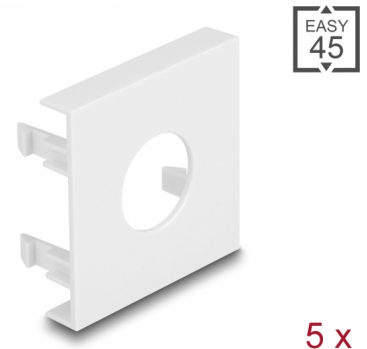

Delock Modulplatta Easy 45 rund utskärning Ø 19,2 mm, 45 x 45 mm 5 delar vit

Beskrivning

Modulplatta från Delock som har en håltagning som är 19,2 mm. Den enkla knäppmekanismen säkerställer att kåpan sitter ordentligt på plats och enkelt kan avlägsnas utan verktyg vid behov.

Easy 45 ansluter

Easy 45 är ett variabelt modulsystem som gör det möjligt att ansluta olika komponenter så som uttag, HDMI eller USB efter dina behov. Easy 45-modulerna är standardiserade och kan monteras i olika modulhållare eller kabelkanaler. Easy 45 bygger gränssnittet mellan el-, nätverks- och systeminstallationer och flera olika kringutrustningar som t.ex. TV-apparater, skärmar, skrivare, bärbara datorer och mycket mer.

Artikelnummer 81393

EAN: 4043619813933

Ursprungsland: China

Paket: Zippåse

Specifikationer

- Material: PC-plast
- Passar för modulhållare Delock Easy 45
- Passar för 45 mm kabelkanal med minsta djup 45 mm
- Utskärning: Ø 19,2 mm
- Modulstorlek: 45 x 45 mm
- Mått (LxBxH): ca 45,0 x 45,0 x 22,0 mm
- Färg: vit

Höljets material:	Plast
Längd:	22,0 mm
Width:	45 mm
Height:	45 mm
Färg:	RAL 9003 Weiß