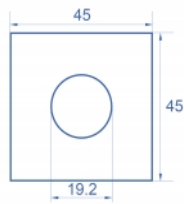

Delock Easy 45 ploča modula kružni izrez Ø 19,2 mm, 45 x 45 mm 5 komada, bijela

Opis

Ova ploča modula tvrtke Delock omogućava izrez dimenzije 19,2 mm. Jednostavan zahvatni mehanizam jamči da je poklopac čvrsto uglavljen te da se po potrebi može lako zamijeniti bez alata.

Predmet br. 81393

EAN: 4043619813933

Zemlja podrijetla: China

Pakiranje: Plastična vrećica sa zip zatvaračem

Tehnički podaci

- Materijal: PC plastika
- Prikladno za držač modula Delock Easy 45
- Prikladno za 45 mm kabelski vod minimalne dubine 45 mm
- Izrez: Ø 19,2 mm
- Veličina modula: 45 x 45 mm
- Mjere (DxŠxV): oko 45,0 x 45,0 x 22,0 mm
- Boja: bijela

Preduvjeti sustava

- Besplatan ulaz modula Delock Easy 45 (45 x 45 mm)

Sadržaj pakiranja

- 5 x ploča modula

Slike

General

Mounting type:	Easy 45
----------------	---------

Physical characteristics

Materijal kućišta:	Plastika
Duljina:	22,0 mm
Width:	45 mm
Height:	45 mm
Boja:	RAL 9003 Weiß