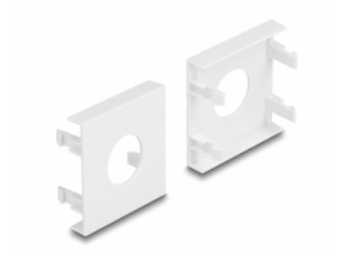

Delock Easy 45 ploča modula kružni izrez Ø 19,2 mm, 45 x 45 mm 5 komada, bijela

Opis

Ova ploča modula tvrtke Delock omogućava izrez dimenzije 19,2 mm. Jednostavan zahvatni mehanizam jamči da je poklopac čvrsto uglavljen te da se po potrebi može lako zamijeniti bez alata.

Easy 45 spaja

Easy 45 je promjenjivi, modularni sustav koji omogućava dodavanje komponenti kao što su utikači, HDMI ili USB priključci u skladu s vašim potrebama. Moduli Easy 45 su standardizirani i mogu se montirati u raznim držačima modula ili kabelskim kanalicama. Easy 45 gradi sučelje između električne, mrežne i systemske instalacije te mnogih perifernih uređaja kao što su TV, monitori, pisači, prijenosna računala i mnogih drugih.

Predmet br. 81393

EAN: 4043619813933

Zemlja podrijetla: China

Pakiranje: Plastična vrećica sa zip zatvaračem

Tehnički podaci

- Materijal: PC plastika
- Prikladno za držač modula Delock Easy 45
- Prikladno za 45 mm kabelski vod minimalne dubine 45 mm
- Izrez: Ø 19,2 mm
- Veličina modula: 45 x 45 mm
- Mjere (DxŠxV): oko 45,0 x 45,0 x 22,0 mm
- Boja: bijela

Preduvjeti sustava

- Besplatan ulaz modula Delock Easy 45 (45 x 45 mm)

Sadržaj pakiranja

- 5 x ploča modula

Slike

General

Mounting type:	Easy 45
----------------	---------

Physical characteristics