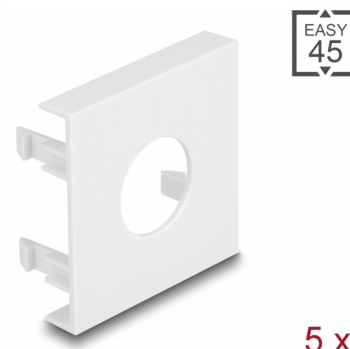

Delock Easy 45 ploča modula kružni izrez Ø 19,2 mm, 45 x 45 mm 5 komada, bijela

Opis

Ova ploča modula tvrtke Delock omogućava izrez dimenzije 19,2 mm. Jednostavan zahvatni mehanizam jamči da je poklopac čvrsto uglavljen te da se po potrebi može lako zamijeniti bez alata.

Easy 45 spaja

Easy 45 je promjenjivi, modularni sustav koji omogućava dodavanje komponenti kao što su utikači, HDMI ili USB priključci u skladu s vašim potrebama. Moduli Easy 45 su standardizirani i mogu se montirati u raznim držačima modula ili kabelskim kanalicama. Easy 45 gradi sučelje između električne, mrežne i systemske instalacije te mnogih perifernih uređaja kao što su TV, monitori, pisači, prijenosna računala i mnogih drugih.

Predmet br. 81393

EAN: 4043619813933

Zemlja podrijetla: China

Pakiranje: Plastična vrećica sa zip zatvaračem

Tehnički podaci

- Materijal: PC plastika
- Prikladno za držač modula Delock Easy 45
- Prikladno za 45 mm kabelski vod minimalne dubine 45 mm
- Izrez: Ø 19,2 mm
- Veličina modula: 45 x 45 mm
- Mjere (DxŠxV): oko 45,0 x 45,0 x 22,0 mm
- Boja: bijela

Preduvjeti sustava

- Besplatan ulaz modula Delock Easy 45 (45 x 45 mm)

Sadržaj pakiranja

- 5 x ploča modula

Slike

General

Mounting type:	Easy 45
----------------	---------

Physical characteristics