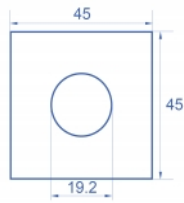

Αρ. προϊόντος 81393

EAN: 4043619813933

Χώρα προέλευσης: China

Συσκευασία: Τσαντάκι με φερμουάρ

Προδιαγραφές

- Υλικό: PC πλαστικό
- Κατάλληλο για συγκρατητή μονάδας Delock Easy 45
- Κατάλληλο για καλώδιο 45 χιλ. με αγωγό ελάχιστου βάθους 45 χιλ.
- Εγκοπή: Ø 19,2 χιλ.
- Μέγεθος μονάδας: 45 x 45 χιλ.
- Διαστάσεις (ΜxΠxΥ): περ. 45,0 x 45,0 x 22,0 mm
- Χρώμα: λευκό

Απαιτήσεις συστήματος

- Μια ελεύθερης μονάδα θύρας Delock Easy 45 (45 x 45 χιλ.)

Περιεχόμενα συσκευασίας

- 5 x πλάκα μονάδας

Εικόνες

General

Mounting type:	Easy 45
----------------	---------

Physical characteristics

Υλικό περιβλήματος:	πλαστική
Μήκος:	22,0 mm
Width:	45 mm
Height:	45 mm
Χρώμα:	RAL 9003 Weiß