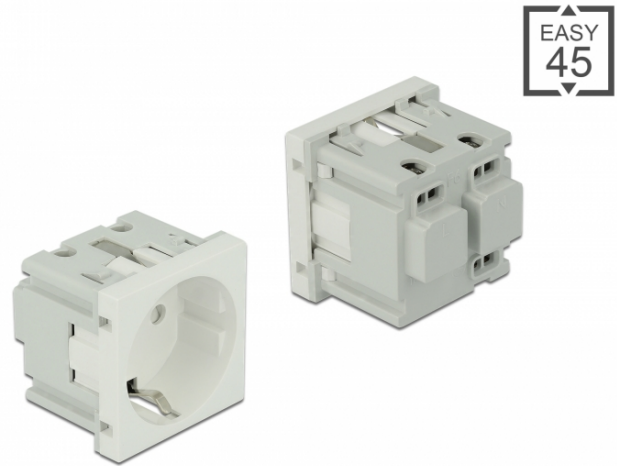

# Delock Easy 45 Jordat eluttag 45 x 45 mm

## Beskrivning

Eluttag från Delock som är utformat för att tillhandahålla en CEE 7/3-strömanslutning. Den enkla knäppmekanismen säkerställer att modulen är ordentligt på plats och enkelt kan avlägsnas vid behov.

## Specifikationer

- Anslutning:  
1 x eluttag CEE 7/3 med barnsäkert lås  
3 x skruvplint för PE, N, L
- Nominell spänning: 16,0 A / 250 V~
- Nominell spänning: 4000,0 W
- Material: ABS / PC-plast
- Passar för modulhållare Delock Easy 45
- Passar för 45 mm kabelkanal med minsta djup 45 mm
- Modulstorlek: 45 x 45 mm
- Mått (LxBxH): ca 45 x 45 x 43 mm
- Färg: vit

## Bilder

General	
Mounting type:	Easy 45
Interface	
Kontakt 1:	1 x 3-stifts terminalblock skruvplint
Kontakt 2:	1 x Steckdose CEE 7/3 mit Kindersicherung
Physical characteristics	
Längd:	45 mm
Width:	45 mm
Height:	43 mm
Färg:	RAL 9003 Weiß