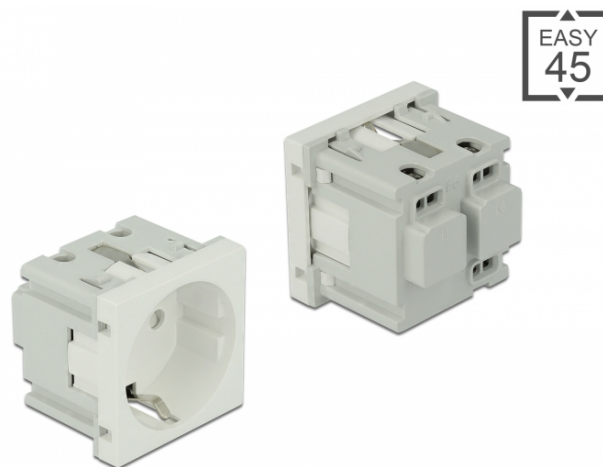

Delock Easy 45 Πρίζα Ρεύματος με Γείωση 45 x 45 χιλ.

Περιγραφή

Αυτή η πρίζα ρεύματος της Delock σχεδιάστηκε για να παρέχει σύνδεση ρεύματος CEE 7/3. Ο απλός μηχανισμός snap-in της βεβαιώνει πως η μονάδα έχει τοποθετηθεί σταθερά και μπορεί να αφαιρεθεί εύκολα εάν είναι απαραίτητο.

Χαρακτηριστικά

- Συνδετήρας:
1 x πρίζα ρεύματος CEE 7/3 με προστασία για τα παιδιά
3 x τερματικό στήριξης για PE, N, L
- Προβλεπόμενο ρεύμα: 16,0 A / 250 V~
- Προβλεπόμενη παροχή ρεύματος: 4000,0 W
- Υλικό: ABS / PC πλαστικό
- Κατάλληλο για συγκρατητή μονάδας Delock Easy 45
- Κατάλληλο για καλώδιο 45 χιλ. με αγωγό ελάχιστου βάθους 45 χιλ.
- Μέγεθος μονάδας: 45 x 45 χιλ.
- Διαστάσεις (ΜxΠxΥ): περ. 45 x 45 x 43 mm
- Χρώμα: λευκό

Απαιτήσεις συστήματος

- Κύρια παροχή με στήριξη
- Μια ελεύθερη μονάδα θύρας Delock Easy 45 (45 x 45 χιλ.)

Περιεχόμενα συσκευασίας

- Easy 45 Πρίζα Ρεύματος με Γείωση 45 x 45 χιλ.
- Εγχειρίδιο χρήστη

Αρ. προϊόντος 81392

EAN: 4043619813926

Χώρα προέλευσης: China

Συσκευασία: Συσκευασία

Εικόνες

General	
Mounting type:	Easy 45
Interface	
Συνδετήρας 1:	1 x 3 ακίδων κυτίο διανομής με βιδωτή άκρη
Συνδετήρας 2:	1 x Steckdose CEE 7/3 mit Kindersicherung
Physical characteristics	
Μήκος:	45 mm
Width:	45 mm
Height:	43 mm
Χρώμα:	RAL 9003 Weiß